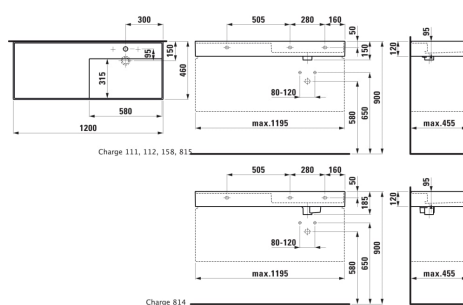

DESSINS TECHNIQUES