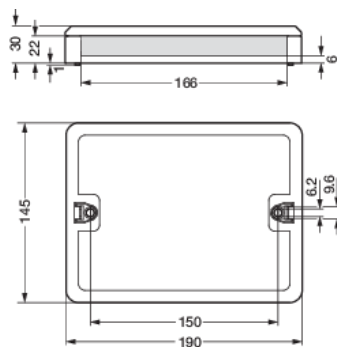

WAGO WINSTA® verdeeldoos, AAN/UIT, P48 DALI-2

353-70802

CE

4 jaar
garantie

Deze verdeelkast ondersteunt sturing van niet-dimbare verlichtingsarmaturen. Je kunt de kast gebruiken in combinatie met P48 DALI-2-master detectoren met twee WAGO WINSTA®-kabels en connectoren. Breid je installatie uit met verdeelkast 353-70804 om de stroomverdeling naar de DALI-verlichtingsarmaturen over twee vermogensschakelaars te verdelen en zo een hogere stroomzekerheid te garanderen. Externe connectoren voor 230V-voedingen, 230V-drukknoppen en HVAC-systemen zijn inbegrepen. Elke connector is uniek, wat helpt om fouten tijdens de installatie te vermijden, verbindingen nauwkeuriger te maken en tijd te besparen.

Afwerkingskleur: zwart

Technische kenmerken

WAGO WINSTA® verdeeldoos, AAN/UIT, P48 DALI-2

- Beschermingsgraad: IP20
- : 30 mm x 190 mm x 145 mm
- Markering: CE

Afmetingen

Aansluitschema