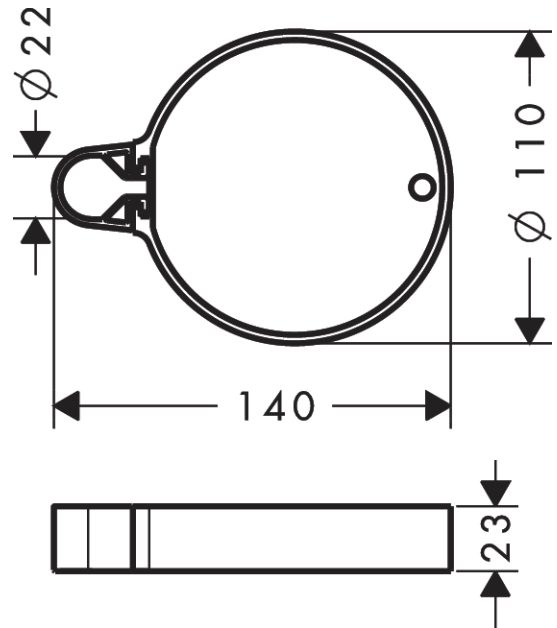

Casetta
'C zeepschaal
 Finish: **chroom** Artikelnummer: **28678000**

Beschrijving

- draaibaar
- met bevestigingsmateriaal
- In hoogte verstelbaar
- geschikt voor glijstangen diameter 22 mm

Artikeldetails

| | |
|--|---------|
| Vrijblijvende advies verkoopprijs excl. BTW | 16,30 € |
| Vrijblijvende advies verkoopprijs incl. BTW | 19,72 € |

Productfoto

Maattekening

Casetta
 'C' zeepschaal
 Finish: chroom Artikelnummer: 28678000

Explosietekening

Bouwjaar: >12/06

Casetta
'C zeepschaal
 Finish: **chrom** Artikelnummer: **28678000**

Reserveonderdelenlijst

Bouwjaar: >12/06

| Regel | Beschrijving | Artikelnummer | Prijs incl. BTW | VE |
|--------------|------------------------|----------------------|------------------------|-----------|
| 1 | Casettaklemme, Ø 22 mm | 96189000 | 4,96 € | 1 |