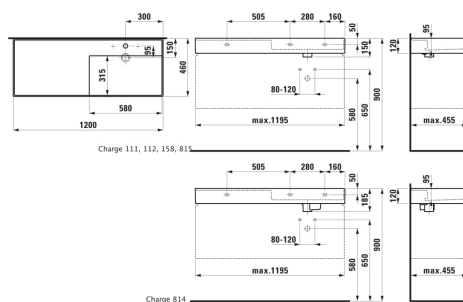

DESSINS TECHNIQUES