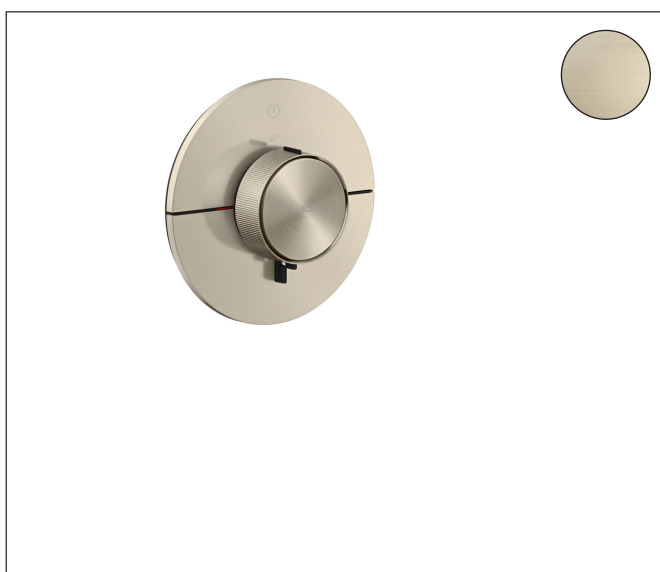

Merk	AXOR
Artikelnaam	AXOR ShowerSelect ID inbouw thermostaat rond voor 1 douchefunctie
Art.nr.	36756820
Oppervlakte	Brushed Nickel
Netto prijs	1.198,34 EUR

Product foto

Maat tekeningen

Kenmerken

- comfortabel in-/uitschakelen van douches met grote Select-knop, nauwkeurige temperatuurbediening dankzij verticale greepstructuur van de thermostaatgreep
- waterhoeveelheidsregeling met stop-functie
- thermostaatkardoes, start-/stopkraan
- maximale doorstroomhoeveelheid bij 1 bar: 10,8 l/min
- maximale doorstroomhoeveelheid bij 3 bar: 20,3 l/min
- vlak rozet voor meer ruimte in de douche
- rozet kan worden uitgelijnd met +/- 3°
- eenvoudige installatie dankzij voorgemonteerd functieblok
- grepen altijd op dezelfde hoogte ongeacht de installatiediepte van het inbouwdeel
- Veiligheidsblokkering bij 40°C
- temperatuurbegrenzing instelbaar
- de thermostaat biedt de mogelijkheid tot thermische desinfectie
- materiaal knop: metaal
- materiaal grepen: metaal
- aansluiting: inbouwdeel iBox universal 2 (# 01400180)
- Select-knop wordt geleverd met gelaserd aan-/uit-symbool

Technologie

Merk AXOR
Artikelnaam **AXOR ShowerSelect ID** inbouw thermostaat rond voor 1 douchefunctie
Art.nr. 36756820
Oppervlakte Brushed Nickel
Netto prijs 1.198,34 EUR

Benodigde onderdelen

Product foto	Artikelnaam	Art.nr.	Prijs
	AXOR AXOR iBox universal 2 Inbouwdeel	01400180	125,00

Merk AXOR
Artikelnaam **AXOR ShowerSelect ID** inbouw thermostaat rond voor 1 douchefunctie
Art.nr. 36756820
Oppervlakte Brushed Nickel
Netto prijs 1.198,34 EUR

Stroomschema