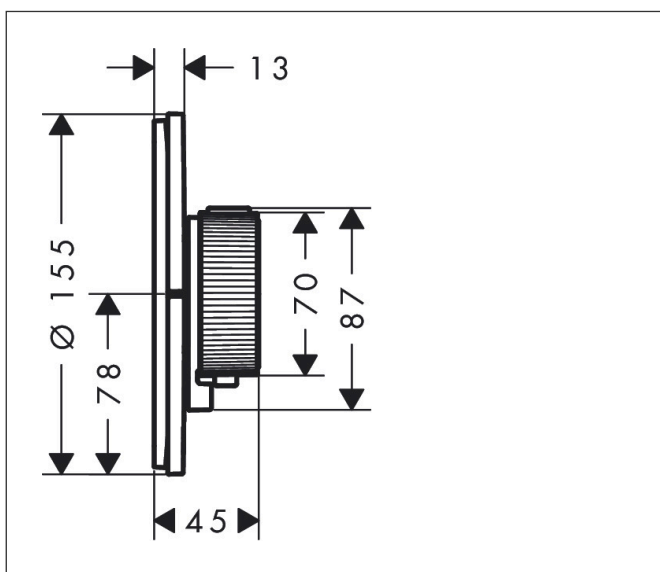

Merk	AXOR
Artikelnaam	AXOR ShowerSelect ID inbouw thermostaat rond voor 1 douchefunctie
Art.nr.	36756820
Oppervlakte	Brushed Nickel
Netto prijs	1.198,34 EUR

Product foto

Maat tekeningen

Kenmerken

- comfortabel in-/uitschakelen van douches met grote Select-knop, nauwkeurige temperatuurbediening dankzij verticale greepstructuur van de thermostaatgreep
- waterhoeveelheidsregeling met stop-functie
- thermostaatkardoes, start-/stopkraan
- maximale doorstroomhoeveelheid bij 1 bar: 10,8 l/min
- maximale doorstroomhoeveelheid bij 3 bar: 20,3 l/min
- vlak rozet voor meer ruimte in de douche
- rozet kan worden uitgelijnd met +/- 3°
- eenvoudige installatie dankzij voorgemonteerd functieblok
- grepen altijd op dezelfde hoogte ongeacht de installatiediepte van het inbouwdeel
- Veiligheidsblokkering bij 40°C
- temperatuurbegrenzing instelbaar
- de thermostaat biedt de mogelijkheid tot thermische desinfectie
- materiaal knop: metaal
- materiaal grepen: metaal
- aansluiting: inbouwdeel iBox universal 2 (# 01400180)
- Select-knop wordt geleverd met gelaserd aan-/uit-symbool

Technologie

Merk AXOR
Artikelnaam **AXOR ShowerSelect ID** inbouw thermostaat rond voor 1 douchefunctie
Art.nr. 36756820
Oppervlakte Brushed Nickel
Netto prijs 1.198,34 EUR

Benodigde onderdelen

Product foto	Artikelnaam	Art.nr.	Prijs
	AXOR AXOR iBox universal 2 Inbouwdeel	01400180	125,00

Merk AXOR
Artikelnaam **AXOR ShowerSelect ID** inbouw thermostaat rond voor 1 douchefunctie
Art.nr. 36756820
Oppervlakte Brushed Nickel
Netto prijs 1.198,34 EUR

Stroomschema