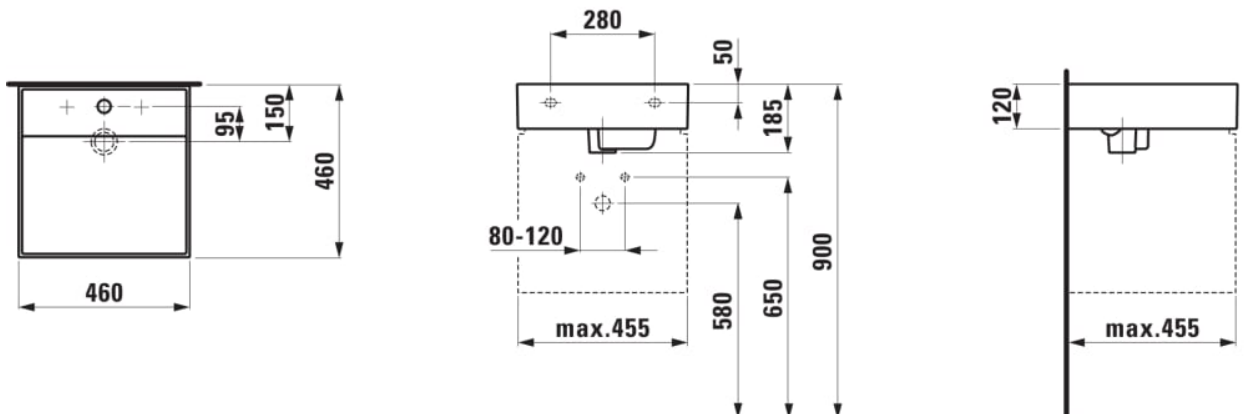

Forme : Carrée

Forme interne : Square

Largeur de la cuve (mm) : 315

Lave-mains

Longueur de la cuve (mm) : 444

Matériau : Saphirkeramik

Nombre de points de fixation : 2

Poids net / kg : 12,5

Position de la cuve : Centrale

Profondeur de la cuve (mm) : 120

Trou pour la robinetterie : Sans trou

Type d'installation : Autoportant, À poser sur meuble

Vidage : Inclus

DESSINS TECHNIQUES

COMPATIBLE AVEC