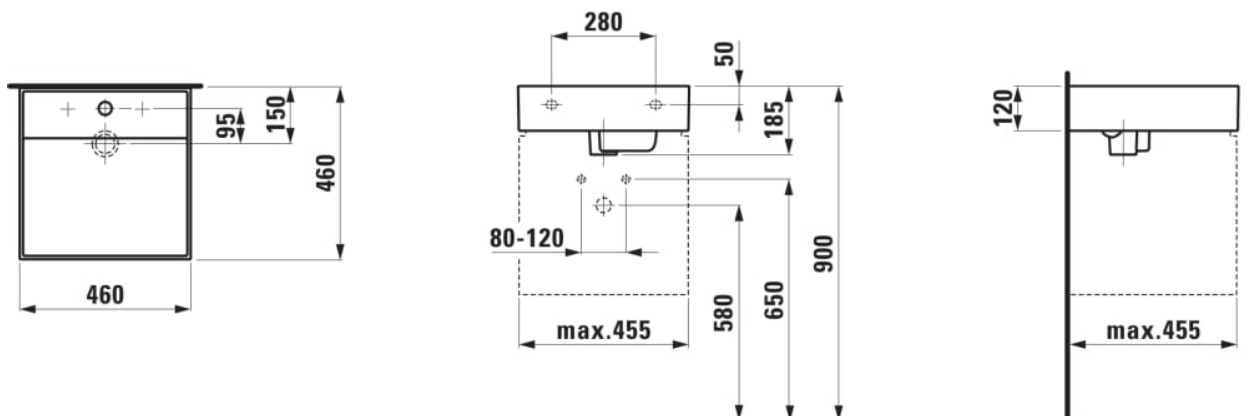

Forme : Carrée

Forme interne : Square

Largeur de la cuve (mm) : 315

Lave-mains

Longueur de la cuve (mm) : 444

Matériau : Saphirkeramik

Nombre de points de fixation : 2

Poids net / kg : 12,5

Position de la cuve : Centrale

Profondeur de la cuve (mm) : 120

Trou pour la robinetterie : Sans trou

Type d'installation : Autoportant, À poser sur meuble

Vidage : Inclus

DESSINS TECHNIQUES

COMPATIBLE AVEC