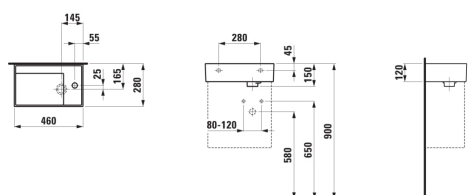

Commodity Code/Import Code Number for Foreign Trad : 69101000

Forme : Rectangulaire

Forme interne : Square

Largeur de la cuve (mm) : 214

Lave-mains

Longueur de la cuve (mm) : 323

Matériau : Saphirkeramik

Nombre de points de fixation : 2

Poids net / kg : 7,7

Position de la cuve : A gauche

Profondeur de la cuve (mm) : 120

Trou pour la robinetterie : 1 trou au centre

Type d'installation : Autoportant, À poser sur meuble

Vidage : Inclus

DESSINS TECHNIQUES