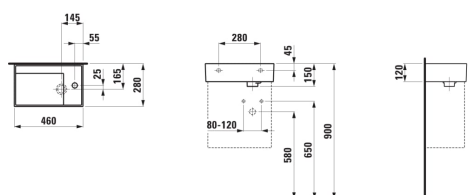

### OPTIONS

112 - non percé, sans trop-plein

Asymétrique

Base émaillée

Commodity Code/Import Code Number for Foreign Trad : 69101000

Forme : Rectangulaire

Forme interne : Square

Largeur de la cuve (mm) : 214

Lave-mains

Longueur de la cuve (mm) : 323

Matériau : Saphirkeramik

Nombre de points de fixation : 2

Poids net / kg : 7,7

Position de la cuve : A gauche

Profondeur de la cuve (mm) : 120

Trou pour la robinetterie : Sans trou

## DESSINS TECHNIQUES