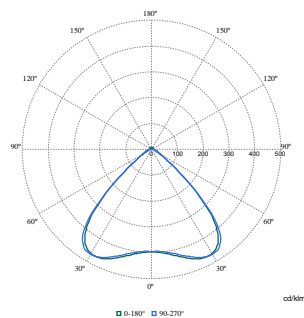

Pacific LED gen5

Verhouding van bewerkte materialen in product	20,3 %
Recyclebare inhoudsverhouding van het eindproduct	34,5 %
GWP totaal B6 (kg CO2eq) Opgegeven eenheid	Bereken met uw lokale energiemixwaarde: Vermogen (kW, aangegeven eenheid) * Levensduur (uren, aangegeven eenheid) * Energiemix (kg CO2eq / kWh)
GWP totaal B6 (kg CO2eq) Functionele eenheid	Bereken met uw lokale energiemixwaarde: Aangegeven vermogen (kW) * 1000 (lm) / lumenoutput (lm) Aangegeven eenheid

Maatschets

Fotometrische gegevens

Polar Normal (separate) - WT490CI - 910925868415

Pacific LED gen5