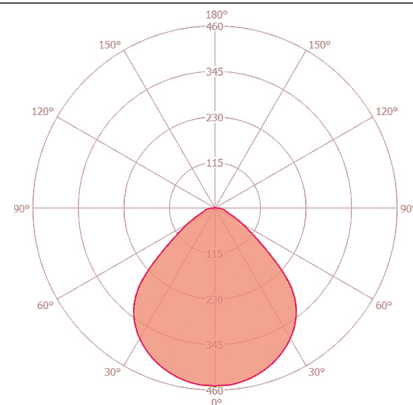

SENSOREN	
Detectiehoek	360°
Detectieafstand schuin	Ø 8 m

## QUADRO-SET CELINE-2 600 DDP OP 840 IR ELC

Artikelnummer	GTIN
EQ10132421	4015120132421

Detectiebereik 50 m<sup>2</sup>

### Maattekening