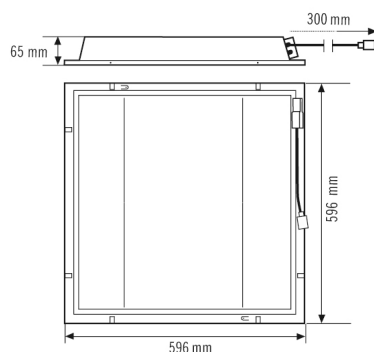

BEVESTIGING	
Montagevariant	Plaatsen
Montageplaats	Plafond
Inbouwmaat	Inbouw lengte: 600 mm x Inbouw breedte: 600 mm x Inbouw diepte: 140 mm

BEHUIZING	
Afmetingen	Lengte 596 mm x Breedte 596 mm x Hoogte 65 mm
Gewicht	15284 g
Materiaal	Gelakt staal
Beschermingsgraad	IP20
Toegestane omgevingstemperatuur	0 °C...+40 °C
Relatieve luchtvochtigheid	5 - 93 %, niet condensierend
Slagvastheid	IK02
Kleur	wit, overeenkomstig RAL 9016
Gloeidraadtest volgens IEC 60695-2-10	850 °C

SENSOREN	
Detectiehoek	360°
Detectieafstand schuin	Ø 8 m

## QUADRO-SET CELINE-2 600 DDP OP 840 IR ELC

Artikelnummer	GTIN
EQ10132421	4015120132421

Detectiebereik 50 m<sup>2</sup>

### Maattekening