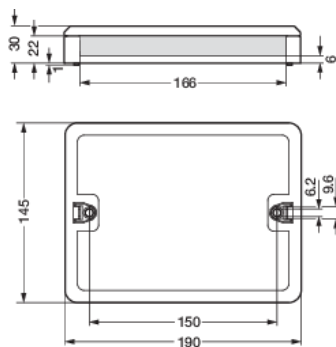

# WAGO WINSTA® Verteilerbox, Standby-Minimierung, P48 DALI-2

353-70803

4 Jahre  
Garantie

Diese Verteilerdose unterstützt die Standby-Minimierung und sorgt dafür, dass der Standby-Verbrauch der angeschlossenen Leuchten auf 0 Watt gesetzt wird, wenn keine Anwesenheit im Raum festgestellt wird. Sie kann in Kombination mit P48 DALI-2-Master-Meldern mit zwei WAGO WINSTA®-Leitungen und -Steckern eingesetzt werden. Erweitern Sie Ihre Installation mit der Verteilerdose 353-70804, um die Stromverteilung zu den DALI-Leuchten auf zwei Leistungsschalter aufzuteilen und eine höhere Versorgungssicherheit zu erreichen. Externe Anschlüsse für 230-V-Netzteile und 230-V-Taster sind enthalten. Jeder Steckverbinder ist einzigartig, was hilft, Installationsfehler zu vermeiden, Verbindungen genauer herzustellen und Zeit zu sparen.

## Technische Daten

WAGO WINSTA® Verteilerbox, Standby-Minimierung, P48 DALI-2

- Schutzart: IP20
- Abmessungen (HxBxT): 30 mm x 190 mm x 145 mm
- Kennzeichnung: CE

## Abmessungen