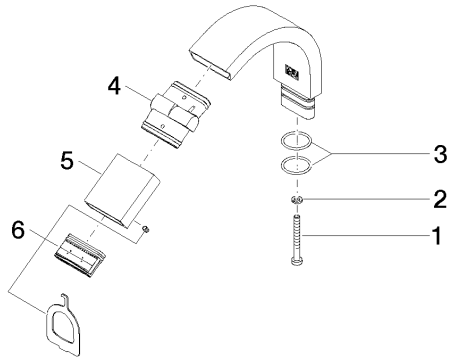

## Auslauf 35 x 125 x 128 mm - Messing gebürstet (23kt Gold)

---

90 28 22 265 00

## Auslauf 35 x 125 x 128 mm - Messing gebürstet (23kt Gold)

---

90 28 22 265 00

Auslauf 35 x 125 x 128 mm - Messing gebürstet (23kt Gold)

---

90 28 22 265 00

### Ersatzteilstückliste

Nr.	Artikelnummer	Benennung	Verbaumenge	Lieferzeit
	09 30 30 097 90	Befestigung Zylinderschraube mit Innensechskant niedriger Kopf M4 x 35 mm -	7	2