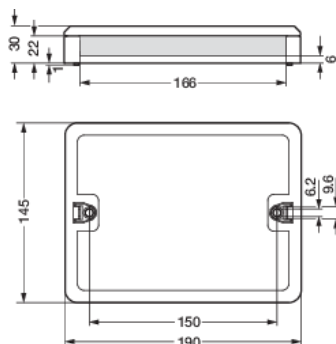

Couleur de finition: black

Données techniques

Boîte de distribution WAGO WINSTA®, minimisation de la veille, P48 DALI-2

- Degré de protection: IP20
- : 30 mm x 190 mm x 145 mm
- Marquage: CE

Dimensions

Schéma de câblage