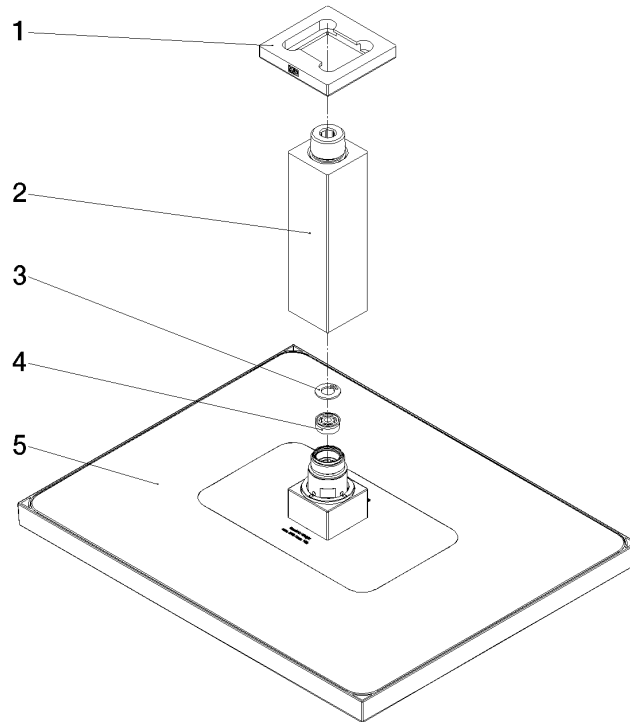

Technische Daten:

- Rosette 60 x 60 mm
- Anschluss 1/2"

Hinweise:

Verfügbar ab Q2 2026

	Chrom	28 771 980-00
	Dark Chrome	28 771 980-19
	Light Gold gebürstet (PVD)	28 771 980-27
	Schwarz matt	28 771 980-33
	Gold gebürstet (PVD)	28 771 980-37
	Dark Brass gebürstet (PVD)	28 771 980-39
	Bronze gebürstet (PVD)	28 771 980-42
	Chrom gebürstet	28 771 980-93
	Dark Platinum gebürstet	28 771 980-99

Empfohlenes Zubehör

UP-Wandwinkel -

35 085 970 90

- Min. Einbautiefe 90 mm
- Max. Einbautiefe 163 mm

28 771 980 Produktversion ab 01.11.2025

mm [inches]

Ersatzteilstückliste

Nr.	Artikelnummer	Benennung	Verbaumenge	Lieferzeit
3	09 16 01 014 90	Ring Sicherungsring Ø 15 x 1 mm -	1,00	2
5	90 12 05 127 00-00	Regenbrause Anbindung eckig 14 l/min 300 x 240 mm - Chrom	1,00	60
1	09 27 98 017-00	Rosette für Regenbrause Decke 60 x 9 x 60 mm - Chrom	1,00	10
4	09 23 01 132 90	Durchflussbegrenzer rosa 14 l/min. -	1,00	2
2	90 11 10 092 00-00	Anschluss vertikal für Brausen Deckenanbindung 35 x 35 x 135 mm - Chrom	1,00	10