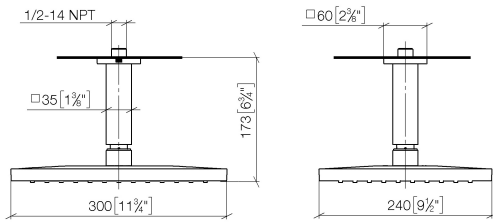

Technische Daten:

- Rosette 60 x 60 mm
- Anschluss 1/2"

Hinweise:

Verfügbar ab Q2 2026

	Chrom	28 771 980-00
	Dark Chrome	28 771 980-19
	Light Gold gebürstet (PVD)	28 771 980-27
	Schwarz matt	28 771 980-33
	Gold gebürstet (PVD)	28 771 980-37
	Dark Brass gebürstet (PVD)	28 771 980-39
	Bronze gebürstet (PVD)	28 771 980-42
	Chrom gebürstet	28 771 980-93
	Dark Platinum gebürstet	28 771 980-99

Empfohlenes Zubehör

UP-Wandwinkel -

35 085 970 90

- Min. Einbautiefe 90 mm
- Max. Einbautiefe 163 mm

28 771 980 Produktversion ab 01.11.2025

mm [inches]

Ersatzteilstückliste

Nr.	Artikelnummer	Benennung	Verbaumenge	Lieferzeit
3	09 16 01 014 90	Ring Sicherungsring Ø 15 x 1 mm -	1,00	2
5	90 12 05 127 00-00	Regenbrause Anbindung eckig 14 l/min 300 x 240 mm - Chrom	1,00	60
1	09 27 98 017-00	Rosette für Regenbrause Decke 60 x 9 x 60 mm - Chrom	1,00	10
4	09 23 01 132 90	Durchflussbegrenzer rosa 14 l/min. -	1,00	2
2	90 11 10 092 00-00	Anschluss vertikal für Brausen Deckenanbindung 35 x 35 x 135 mm - Chrom	1,00	10