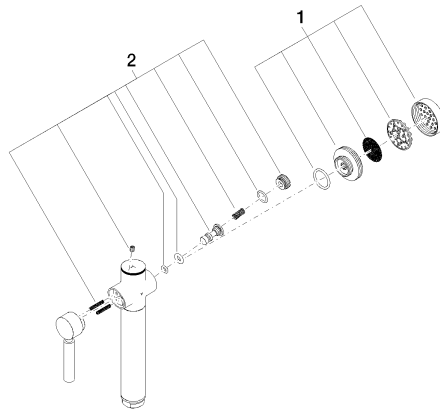

## Spülbrause Spülbrause - Messing (23kt Gold)

---

90 12 11 098 11