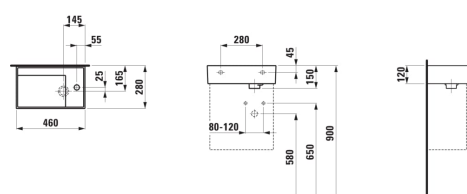

### OPTIONS

112 - non percé, sans trop-plein

Asymétrique

Base émaillée

Commodity Code/Import Code Number for Foreign Trad : 69101000

Forme : Rectangulaire

Forme interne : Square

Largeur de la cuve (mm) : 214

Lave-mains

Longueur de la cuve (mm) : 323

Matériau : Saphirkeramik

Nombre de points de fixation : 2

Poids net / kg : 7,7

Position de la cuve : A gauche

Profondeur de la cuve (mm) : 120

Trou pour la robinetterie : Sans trou

## DESSINS TECHNIQUES