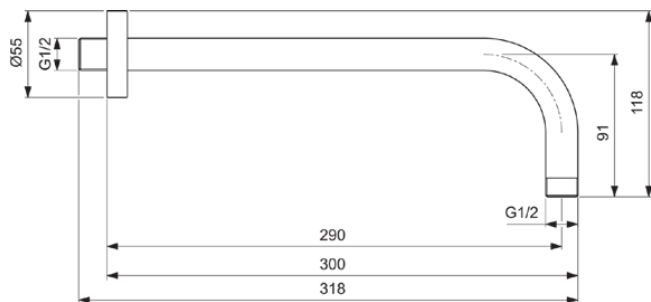

IDEALRAIN

B9444A2

IDEALRAIN | Douche-arm voor hoofddouche 55x318x118 mm, 290 mm sprong uitloop in brushed gold afwerking | PVD technologie

Afbeelding & technische tekening

Algemene informatie

Productcategorie:	Douche toebehoren
Producttype:	Douche-arm voor hoofddouche
Merk:	Ideal Standard
Collectie:	IDEALRAIN
Ontwerper:	Ideal Standard
Colour:	A2 - Brushed Gold
Afwerking van het oppervlak:	satijn
Hoogte (mm):	118
Breedte (mm):	55
Lengte / sprong (mm):	318
Nettogewicht (kg):	0.35
EAN-code:	3800861094968

Kenmerken

Downloads

- [Declaration of Conformity](#)
- [Installation Guide](#)
- [Spare Parts List](#)

Productnormen & certificeringen

Naam van het ACS-certificaat: 19 ACC LY 087

Product specificaties

Aantal rozetten:	1
Kleurcode:	A2
Kleuromschrijving:	brushed gold
Materiaal:	Metaal
Materiaal rozetten:	Metaal
Vorm van de rozet(ten):	Rond
Oppervlakte dekking:	PVD
Afwerking van het oppervlak:	satijn
Draaibaar:	Nee
Met rozet(ten):	Ja
Bevestigingswijze:	Wand