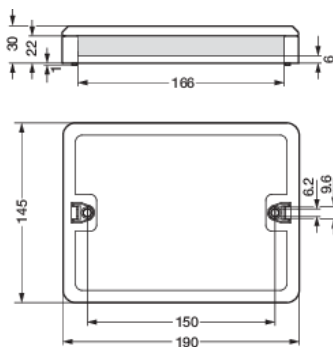

WAGO WINSTA® verdeeldoos, standbyminimalisatie, P48 DALI-2

353-70803

4 jaar
garantie

Deze verdeelkast ondersteunt minimalisatie van sluimerverbruik en zet het sluimerverbruik van de aangesloten armaturen op 0 watt als er geen aanwezigheid in de ruimte wordt gedetecteerd. Je kunt de kast gebruiken in combinatie met P48 DALI-2-master detectoren met twee WAGO WINSTA®-kabels en connectoren. Breid je installatie uit met verdeelkast 353-70804 om de stroomverdeling naar de DALI-verlichtingsarmaturen over twee vermogensschakelaars te verdelen en zo een hogere stroomzekerheid te garanderen. Externe connectoren voor 230V-voedingen en 230V-drukknoppen zijn inbegrepen. Elke connector is uniek, wat helpt om fouten tijdens de installatie te vermijden, verbindingen nauwkeuriger te maken en tijd te besparen.

Afwerkingskleur: zwart

Technische kenmerken

WAGO WINSTA® verdeeldoos, standbyminimalisatie, P48 DALI-2

- Beschermingsgraad: IP20
- : 30 mm x 190 mm x 145 mm
- Markering: CE

Afmetingen

Aansluitschema