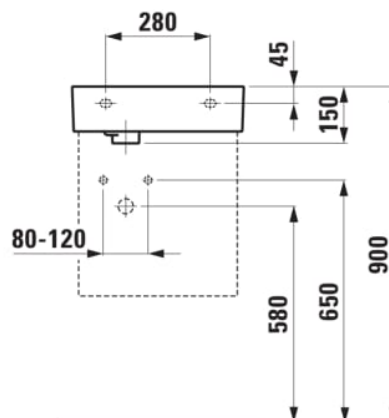

### OPTIONS

112 - non percé, sans trop-plein

Asymétrique

Base émaillée

Commodity Code/Import Code Number for Foreign Trad : 69101000

Forme : Rectangulaire

Forme interne : Square

Largeur de la cuve (mm) : 214

Lave-mains

Longueur de la cuve (mm) : 323

Matériau : Saphirkeramik

Nombre de points de fixation : 2

Poids net / kg : 7,7

Position de la cuve : A droite

Profondeur de la cuve (mm) : 120

Trou pour la robinetterie : Sans trou

## DESSINS TECHNIQUES