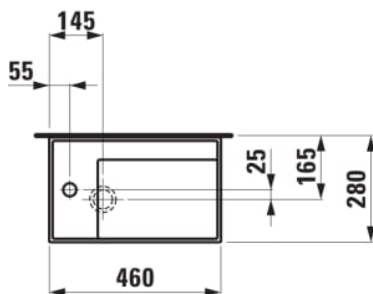

### OPTIONS

112 - non percé, sans trop-plein

Asymétrique

Base émaillée

Commodity Code/Import Code Number for Foreign Trad : 69101000

Forme : Rectangulaire

Forme interne : Square

Largeur de la cuve (mm) : 214

Lave-mains

Longueur de la cuve (mm) : 323

Matériau : Saphirkeramik

Nombre de points de fixation : 2

Poids net / kg : 7,7

Position de la cuve : A droite

Profondeur de la cuve (mm) : 120

Trou pour la robinetterie : Sans trou

## DESSINS TECHNIQUES