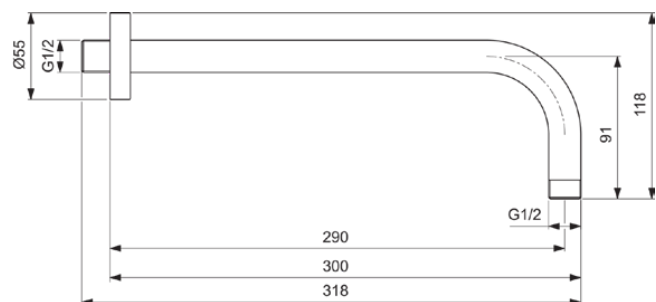

IDEALRAIN

B9444A5

IDEALRAIN | Douche-arm voor hoofddouche 55x318x118 mm, 290 mm sprong uitloop in magnetic grey afwerking | PVD technologie

Afbeelding & technische tekening

Algemene informatie

Productcategorie:	Douche toebehoren
Producttype:	Douche-arm voor hoofddouche
Merk:	Ideal Standard
Collectie:	IDEALRAIN
Ontwerper:	Ideal Standard
Colour:	A5 - Magnetic Grey
Afwerking van het oppervlak:	satijn
Hoogte (mm):	118
Breedte (mm):	55
Lengte / sprong (mm):	318
Nettogewicht (kg):	0.35
EAN-code:	3800861094975

Kenmerken

Downloads

- [Declaration of Conformity](#)
- [Installation Guide](#)
- [Spare Parts List](#)

Productnormen & certificeringen

Naam van het ACS-certificaat: 19 ACC LY 087

Product specificaties

Aantal rozetten:	1
Kleurcode:	A5
Kleuromschrijving:	magnetic grey
Materiaal:	Metaal
Materiaal rozetten:	Metaal
Vorm van de rozet(ten):	Rond
Oppervlakte dekking:	PVD
Afwerking van het oppervlak:	satijn
Draaibaar:	Nee
Met rozet(ten):	Ja
Bevestigingswijze:	Wand