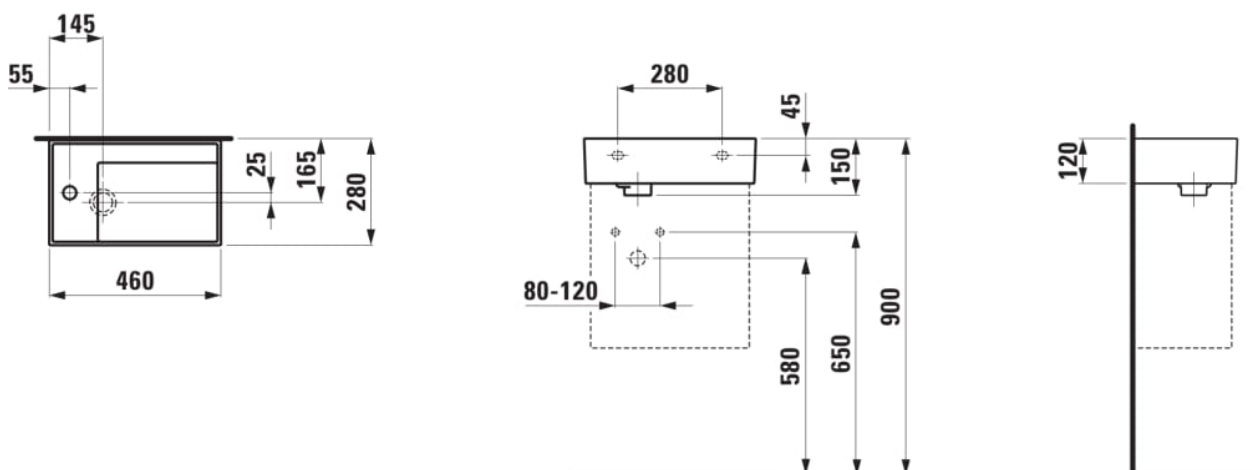

Commodity Code/Import Code Number for Foreign Trad : 69101000

Forme : Rectangulaire

Forme interne : Square

Largeur de la cuve (mm) : 214

Lave-mains

Longueur de la cuve (mm) : 323

Matériau : Saphirkeramik

Nombre de points de fixation : 2

Poids net / kg : 7,7

Position de la cuve : A droite

Profondeur de la cuve (mm) : 120

Trou pour la robinetterie : 1 trou au centre

Type d'installation : Autoportant, À poser sur meuble

Vidage : Inclus

DESSINS TECHNIQUES