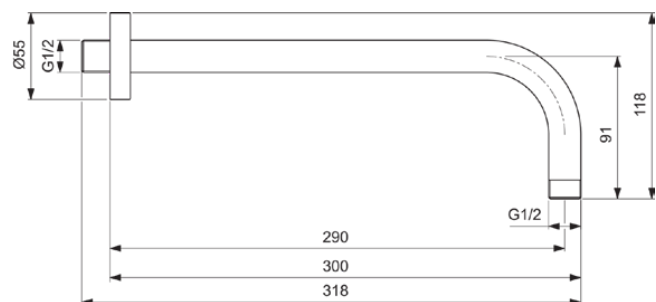

IDEALRAIN

B9444GN

IDEALRAIN | Douche-arm voor hoofddouche 55x318x118 mm, 290 mm sprong uitloop in Silver Storm afwerking | PVD technologie

Afbeelding & technische tekening

Algemene informatie

Productcategorie:	Douche toebehoren
Producttype:	Douche-arm voor hoofddouche
Merk:	Ideal Standard
Collectie:	IDEALRAIN
Ontwerper:	Ideal Standard
Colour:	GN - Silver Storm
Afwerking van het oppervlak:	satijn
Hoogte (mm):	118
Breedte (mm):	55
Lengte / sprong (mm):	318
Nettogewicht (kg):	0.35
EAN-code:	3800861094951

Kenmerken

Downloads

- [Declaration of Conformity](#)
- [Installation Guide](#)
- [Spare Parts List](#)

Productnormen & certificeringen

Naam van het ACS-certificaat: 19 ACC LY 087

Product specificaties

Aantal rozetten:	1
Kleurcode:	GN
Kleuromschrijving:	Silver Storm
Materiaal:	Metaal
Materiaal rozetten:	Metaal
Vorm van de rozet(ten):	Rond
Oppervlakte dekking:	PVD
Afwerking van het oppervlak:	satijn
Draaibaar:	Nee
Met rozet(ten):	Ja
Bevestigingswijze:	Wand