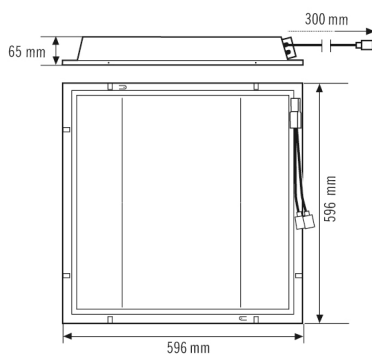

Maattekening

Gedetailleerde productbeschrijving

- Set LED-armaturen (4x afzonderlijke armatuur, regeling, aanwezigheidssensor en ISO/IEC11801 2017-kabel met RJ45-stekkerverbinding) met opale (MILKY) afdekking (diffusor)
- Kan worden gebruikt als plafondinlegarmatuur voor systeemplafonds met verborgen of zichtbare draagrails voor standaardmaat 600 x 600 mm (let op de bijzondere kenmerken en eventuele beperkingen van de plafondsysteemfabrikant!)
- Zeer goede lichtkwaliteit, geschikt voor computerwerkplekken conform EN 12464-1
- Levensduur L80B50 bij 25 °C 70000 h
- Licht- en scènebesturing gemakkelijk te configureren via ESY-App
- Kleurtemperatuur ca. 2700K-6500K (Tunable White)