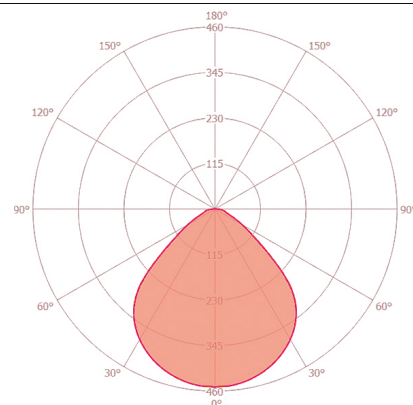

Maattekening

Gedetailleerde productbeschrijving

- Set LED-armaturen (4x afzonderlijke armatuur, regeling, aanwezigheidssensor en ISO/IEC11801 2017-kabel met RJ45-stekkerverbinding) met opale (MILKY) afdekking (diffusor)
- Kan worden gebruikt als plafondinlegarmatuur voor systeemplafonds met verborgen of zichtbare draagrails voor standaardmaat 600 x 600 mm (let op de bijzondere kenmerken en eventuele beperkingen van de plafondsysteemfabrikant!)
- Zeer goede lichtkwaliteit, geschikt voor computerwerkplekken conform EN 12464-1
- Levensduur L80B50 bij 25 °C 70000 h
- Licht- en scènebesturing gemakkelijk te configureren via ESY-App
- Kleurtemperatuur ca. 2700K-6500K (Tunable White)