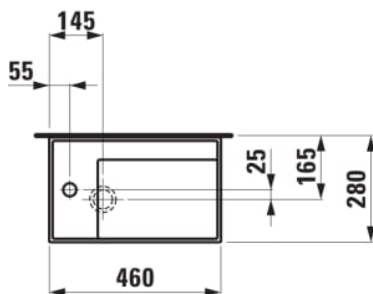

Commodity Code/Import Code Number for Foreign Trad : 69101000

Forme : Rectangulaire

Forme interne : Square

Largeur de la cuve (mm) : 214

Lave-mains

Longueur de la cuve (mm) : 323

Matériau : Saphirkeramik

Nombre de points de fixation : 2

Poids net / kg : 7,7

Position de la cuve : A droite

Profondeur de la cuve (mm) : 120

Trou pour la robinetterie : Sans trou

Type d'installation : Autoportant, À poser sur meuble

Vidage : Inclus

DESSINS TECHNIQUES