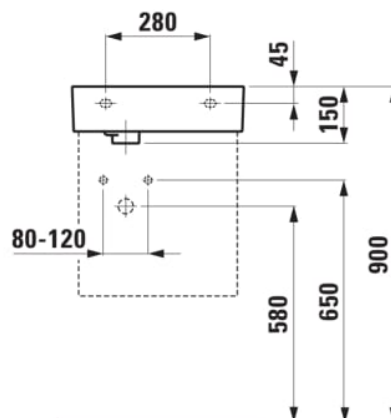

Commodity Code/Import Code Number for Foreign Trad : 69101000

Forme : Rectangulaire

Forme interne : Square

Largeur de la cuve (mm) : 214

Lave-mains

Longueur de la cuve (mm) : 323

Matériau : Saphirkeramik

Nombre de points de fixation : 2

Poids net / kg : 7,7

Position de la cuve : A droite

Profondeur de la cuve (mm) : 120

Trou pour la robinetterie : Sans trou

Type d'installation : Autoportant, À poser sur meuble

Vidage : Inclus

DESSINS TECHNIQUES