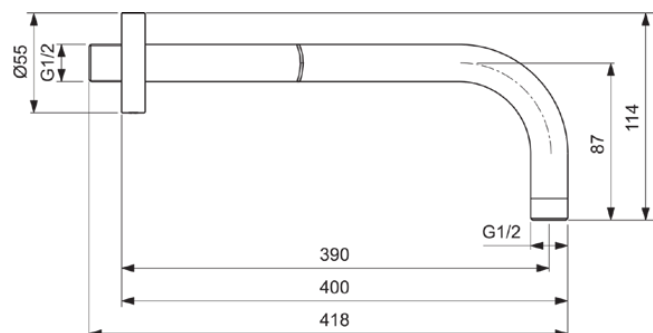

IDEALRAIN

B9445A2

IDEALRAIN | Douche-arm voor hoofddouche 55x418x114 mm, 390 mm sprong uitloop in brushed gold afwerking | PVD technologie

Afbeelding & technische tekening

Algemene informatie

Productcategorie:	Douche toebehoren
Producttype:	Douche-arm voor hoofddouche
Merk:	Ideal Standard
Collectie:	IDEALRAIN
Ontwerper:	Ideal Standard
Colour:	A2 - Brushed Gold
Afwerking van het oppervlak:	satijn
Hoogte (mm):	114
Breedte (mm):	55
Lengte / sprong (mm):	418
Nettogewicht (kg):	0.34
EAN-code:	3800861094999

Product specificaties

Aantal rozetten:	1
Kleurcode:	A2
Kleuromschrijving:	brushed gold
Materiaal:	Metaal
Materiaal rozetten:	Metaal
Vorm van de rozet(ten):	Rond
Oppervlakte dekking:	PVD
Afwerking van het oppervlak:	satijn
Draaibaar:	Nee
Met rozet(ten):	Ja
Bevestigingswijze:	Wand