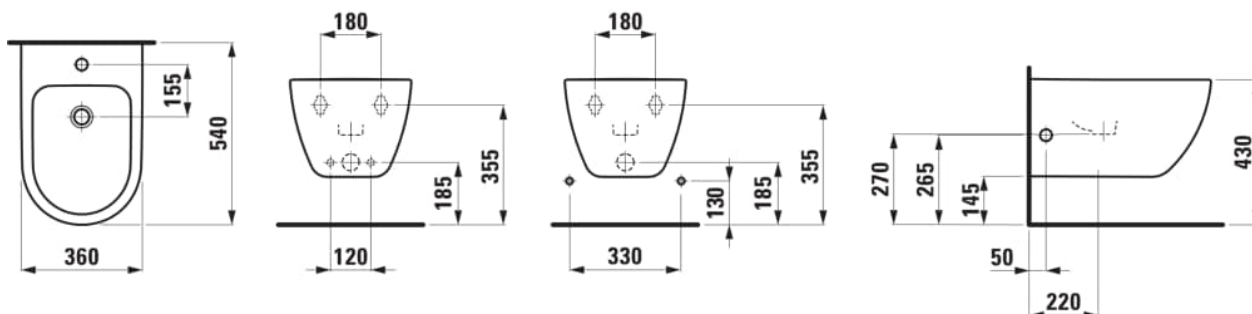

PRO X

Bidet suspendu "Advanced", fixation dissimulée

DIMENSIONS

Longueur	540 mm
Largeur	360 mm
Hauteur	285 mm

COULEUR ET FINITION

A00 Blanc LCC Active (LAUFEN Clean Coat Active)

OPTIONS

304 - avec 1 trou pour la robinetterie, 2 trous latéraux pour le raccordement d'eau

Forme : Soft

Trou pour la robinetterie : 1 trou

Poids net / kg : 17

Type d'installation : Suspendu

DESSINS TECHNIQUES

PRO X