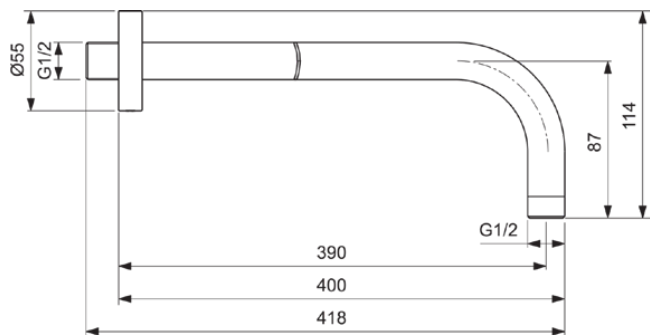

IDEALRAIN

B9445GN

IDEALRAIN | Douche-arm voor hoofddouche 55x418x114 mm, 390 mm sprong uitloop in Silver Storm afwerking | PVD technologie

Afbeelding & technische tekening

Algemene informatie

Productcategorie:	Douche toebehoren
Producttype:	Douche-arm voor hoofddouche
Merk:	Ideal Standard
Collectie:	IDEALRAIN
Ontwerper:	Ideal Standard
Colour:	GN - Silver Storm
Afwerking van het oppervlak:	satijn
Hoogte (mm):	114
Breedte (mm):	55
Lengte / sprong (mm):	418
Nettogewicht (kg):	0.34
EAN-code:	3800861094982

Kenmerken

Downloads

- [Declaration of Conformity](#)
- [Installation Guide](#)
- [Spare Parts List](#)

Productnormen & certificeringen

Naam van het ACS-certificaat: 19 ACC LY 087

Product specificaties

Aantal rozetten:	1
Kleurcode:	GN
Kleuromschrijving:	Silver Storm
Materiaal:	Metaal
Materiaal rozetten:	Metaal
Vorm van de rozet(ten):	Rond
Oppervlakte dekking:	PVD
Afwerking van het oppervlak:	satijn
Draaibaar:	Nee
Met rozet(ten):	Ja
Bevestigingswijze:	Wand