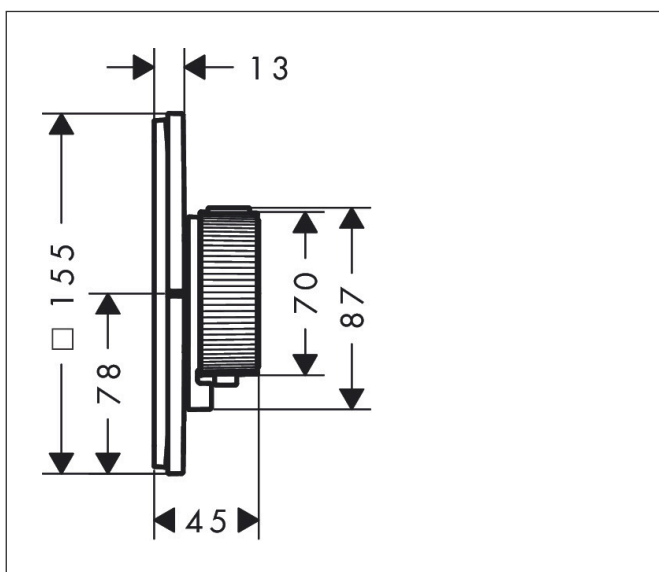

Merk	AXOR
Artikelnaam	AXOR ShowerSelect ID inbouw thermostaat softsquare voor 1 douchefunctie
Art.nr.	36758820
Oppervlakte	Brushed Nickel
Netto prijs	1.198,34 EUR

Product foto

Kenmerken

- comfortabel in-/uitschakelen van douches met grote Select-knop, nauwkeurige temperatuurbediening dankzij verticale greepstructuur van de thermostaatgreep
- waterhoeveelheidsregeling met stop-functie
- thermostaatkardoes
- maximale doorstroomhoeveelheid bij 1 bar: 10,8 l/min
- maximale doorstroomhoeveelheid bij 3 bar: 20,3 l/min
- vlak rozet voor meer ruimte in de douche
- rozet kan worden uitgelijnd met +/- 3°
- eenvoudige installatie dankzij voorgemonteerd functieblok van het inbouwdeel
- Veiligheidsblokkering bij 40°C
- temperatuurbegrenzing instelbaar
- de thermostaat biedt de mogelijkheid tot thermische desinfectie
- materiaal knop: metaal
- materiaal grepen: metaal
- aansluiting: inbouwdeel iBox universal 2 (# 01400180)
- Select-knop wordt geleverd met gelaserd aan-/uit-symbool

Maat tekeningen

Technologie

Merk AXOR
Artikelnaam **AXOR ShowerSelect ID** inbouw thermostaat softsquare voor 1 douchefunctie
Art.nr. 36758820
Oppervlakte Brushed Nickel
Netto prijs 1.198,34 EUR

Benodigde onderdelen

Product foto	Artikelnaam	Art.nr.	Prijs
	AXOR AXOR iBox universal 2 Inbouwdeel	01400180	125,00

Merk AXOR
Artikelnaam **AXOR ShowerSelect ID** inbouw thermostaat softsquare voor 1 douchefunctie
Art.nr. 36758820
Oppervlakte Brushed Nickel
Netto prijs 1.198,34 EUR