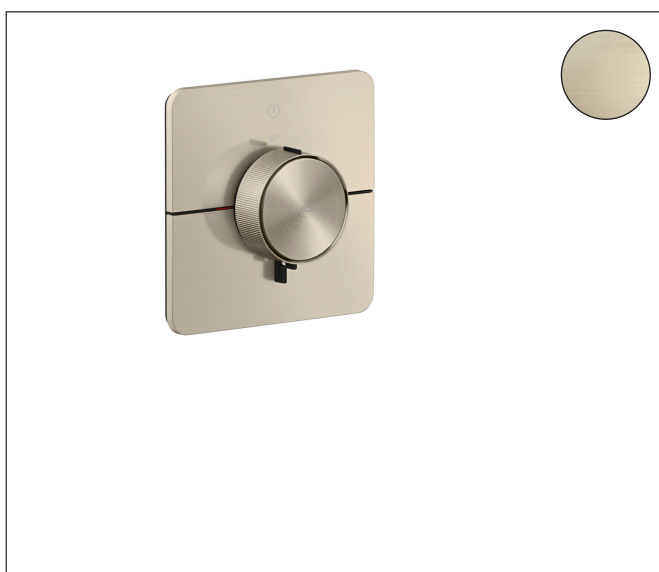

Merk	AXOR
Artikelnaam	AXOR ShowerSelect ID inbouw thermostaat softsquare voor 1 douchefunctie
Art.nr.	36758820
Oppervlakte	Brushed Nickel
Netto prijs	1.198,34 EUR

Product foto

Kenmerken

- comfortabel in-/uitschakelen van douches met grote Select-knop, nauwkeurige temperatuurbediening dankzij verticale greepstructuur van de thermostaatgreep
- waterhoeveelheidsregeling met stop-functie
- thermostaatkardoes
- maximale doorstroomhoeveelheid bij 1 bar: 10,8 l/min
- maximale doorstroomhoeveelheid bij 3 bar: 20,3 l/min
- vlak rozet voor meer ruimte in de douche
- rozet kan worden uitgelijnd met +/- 3°
- eenvoudige installatie dankzij voorgemonteerd functieblok van het inbouwdeel
- Veiligheidsblokkering bij 40°C
- temperatuurbegrenzing instelbaar
- de thermostaat biedt de mogelijkheid tot thermische desinfectie
- materiaal knop: metaal
- materiaal grepen: metaal
- aansluiting: inbouwdeel iBox universal 2 (# 01400180)
- Select-knop wordt geleverd met gelaserd aan-/uit-symbool

Maat tekeningen

Technologie

Merk AXOR
Artikelnaam **AXOR ShowerSelect ID** inbouw thermostaat softsquare voor 1 douchefunctie
Art.nr. 36758820
Oppervlakte Brushed Nickel
Netto prijs 1.198,34 EUR

Benodigde onderdelen

Product foto	Artikelnaam	Art.nr.	Prijs
	AXOR AXOR iBox universal 2 Inbouwdeel	01400180	125,00

Merk AXOR
Artikelnaam **AXOR ShowerSelect ID** inbouw thermostaat softsquare voor 1 douchefunctie
Art.nr. 36758820
Oppervlakte Brushed Nickel
Netto prijs 1.198,34 EUR