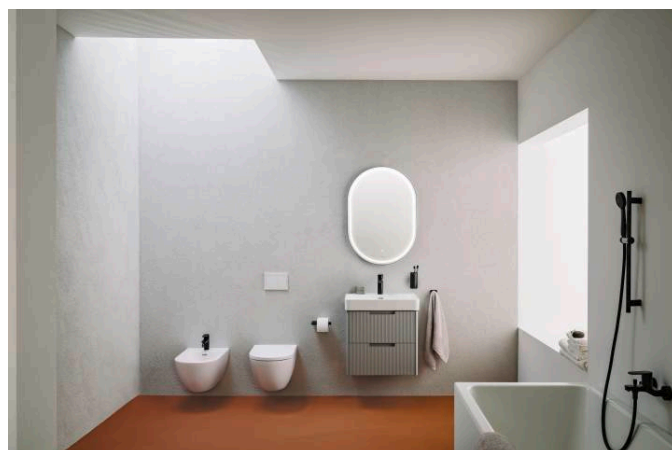

PRO X

Wandbidet 'geavanceerd', verborgen bevestiging

AFMETINGEN

Lengte	540 mm
Breedte	360 mm
Hoogte	285 mm

KLEUR EN AFWERKING

<input type="checkbox"/>	A00 Wit LCC Active (LAUFEN Clean Coat Active)
--------------------------	---

OPTIES

302 - zonder zijdelingse openingen voor waterinlaat, links en rechts

Kraangat : 1 kraangat

Type installatie : Wandhangend

Netto gewicht / kg : 17

Vorm : Soft

TECHNISCHE TEKENINGEN

PRO X