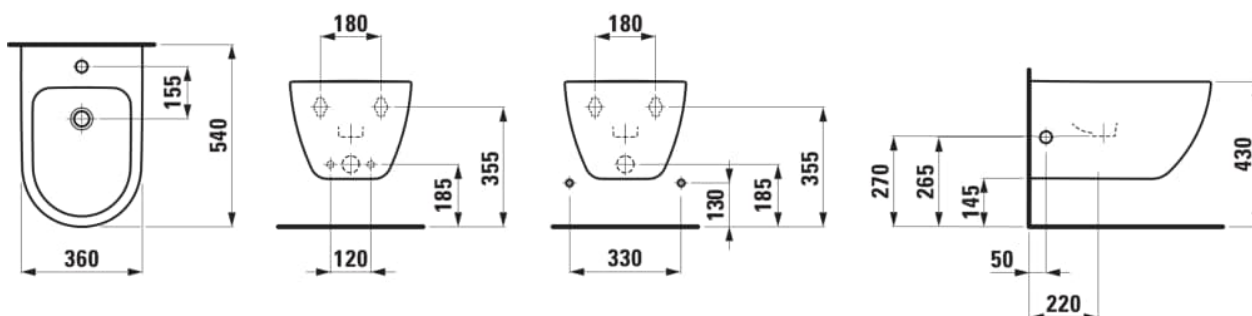

PRO X

Wandbidet 'geavanceerd', verborgen bevestiging

AFMETINGEN

Lengte	540 mm
Breedte	360 mm
Hoogte	285 mm

KLEUR EN AFWERKING

<input type="checkbox"/>	A00 Wit LCC Active (LAUFEN Clean Coat Active)
--------------------------	---

OPTIES

302 - zonder zijdelingse openingen voor waterinlaat, links en rechts

Kraangat : 1 kraangat

Type installatie : Wandhangend

Netto gewicht / kg : 17

Vorm : Soft

TECHNISCHE TEKENINGEN

PRO X