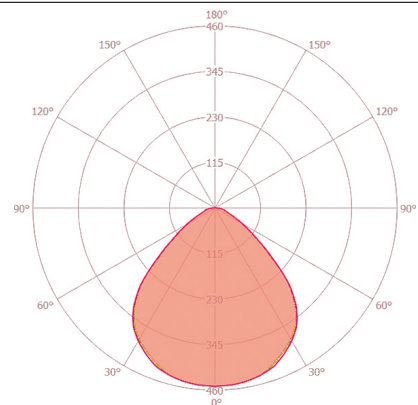

QUADRO-SET CELINE-2 600 DDP TR 840 IR ELC

Artikelnummer	GTIN
EQ10132445	4015120132445

Toebehoren

Productnaam	Artikelnummer	Productbeschrijving	GTIN
Afstandsbediening			
ESY-Pen	EP10425356	ESY-Pen en ESY-App, een duo voor alles: (1) parametriseren, (2) afstandsbediening (3) licht meten, (4) projecten beheren	4015120425356
Bevestiging			
MOUNTING FRAME 600/625 SM WH	EQ10113468	Plafondopbouwframe 600/625 voor plafondinlegarmaturen	4015120113468
MOUNTING FRAME 600 FM WH	EQ10113086	Plafondbouwframe 600 voor plafondinlegarmaturen	4015120113086
Elektrische toebehoren			
ACTUATOR FULL AUTO C3 DALI	EP10427473	Module voor het omzetten van busopdrachten van DALI-aanwezigheidssensoren en andere lichtregelingen in schakelsignalen ventilatie (Volautomaat)	4015120427473
ACTUATOR SEMI AUTO C4 DALI	EP10427480	Module voor het omzetten van busopdrachten van DALI-aanwezigheidssensoren en andere lichtregelingen in schakelsignalen ventilatie (Halfautomatisch)	4015120427480
Impulsgever			
PUSH BUTTON x8 ELC	EC10430923	DALI 8-voudige schakelaar	4015120430923
Kabel			
CABLE RJ10 10m WH	EC10431500	Verbindingskabel RJ10, 10 m	4015120431500
CABLE RJ10-OPEN END 10m WH	EC10431517	Verbindingskabel RJ10 Open end, 10 m	4015120431517
CABLE RJ11 10m WH	EC10431524	Verbindingskabel RJ11, 10 m, wit	4015120431524

Maattekening

Gedetailleerde productbeschrijving

- Set LED-armaturen (4x afzonderlijke armatuur, regeling, aanwezigheidssensor en ISO/IEC11801 2017-kabel met RJ45-stekkerverbinding) met prismatische (CRYSTAL) afdekking (diffusor)
- Kan worden gebruikt als plafondinlegarmatuur voor systeemplafonds met verborgen of zichtbare draagrails voor standaardmaat 600 x 600 mm (let op de bijzondere kenmerken en eventuele beperkingen van de plafondstelsysteemfabrikant!)
- Zeer goede lichtkwaliteit, geschikt voor computerwerkplekken conform EN 12464-1 en technisch tekenen
- Levensduur L80B50 bij 25 °C 70000 h
- Licht- en scènebesturing gemakkelijk te configureren via universele ESY-App
- Kleurtemperatuur ca. 4000 K (neutraalwit)