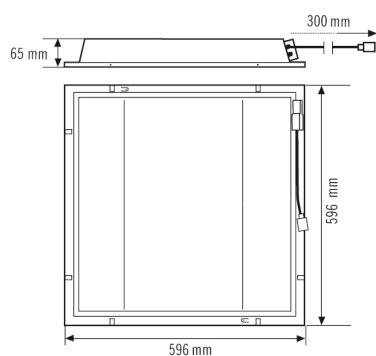

QUADRO-SET CELINE-2 600 DDP TR 840 IR ELC

Artikelnummer	GTIN
EQ10132445	4015120132445

Technische gegevens

ALGEMEEN	
Apparaatcategorie	Lichtsysteem
Gebruikersinterface	IR-afstandsbediening
Leveringsomvang	4x ELC-armaturen, kabel met RJ45-stekkers, ferrieten, ELC-sturing, ELC-aanwezigheidssensor met RJ10-aansluitkabel
Op afstand te bedienen	✓
Conformiteit	CE, EAC, RoHS, AEEA
Garantie	5 jaar
BEVESTIGING	
Montagevariant	Plaatsen
Montageplaats	Plafond
Inbouwmaat	Inbouw lengte: 600 mm x Inbouw breedte: 600 mm x Inbouw diepte: 140 mm
BEHUIZING	
Afmetingen	Lengte 596 mm x Breedte 596 mm x Hoogte 65 mm
Gewicht	15284 g
Materiaal	Gelakt staal
Beschermingsgraad	IP20
Toegestane omgevingstemperatuur	0 °C...+40 °C
Relatieve luchtvochtigheid	5 - 93 %, niet condensierend
Slagvastheid	IK02
Kleur	wit, overeenkomstig RAL 9016
Gloeidraadtest volgens IEC 60695-2-10	850 °C
ELEKTRISCHE UITVOERING	
Besturingssysteem	ELC (ESYLUX Light Control)
Beschermingsklasse	I

Maattekening

Gedetailleerde productbeschrijving

- Set LED-armaturen (4x afzonderlijke armatuur, regeling, aanwezigheidssensor en ISO/IEC11801 2017-kabel met RJ45-stekkerverbinding) met prismatische (CRYSTAL) afdekking (diffusor)
- Kan worden gebruikt als plafondinlegarmatuur voor systeemplafonds met verborgen of zichtbare draagrails voor standaardmaat 600 x 600 mm (let op de bijzondere kenmerken en eventuele beperkingen van de plafondstelsysteemfabrikant!)
- Zeer goede lichtkwaliteit, geschikt voor computerwerkplekken conform EN 12464-1 en technisch tekenen
- Levensduur L80B50 bij 25 °C 70000 h
- Licht- en scènebesturing gemakkelijk te configureren via universele ESY-App
- Kleurtemperatuur ca. 4000 K (neutraalwit)