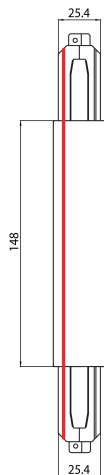

# Lytespan H-Track L-voeding Buiten Zwart 9012/B-H

Artikelnummer 2070316

**Concord**

Lytespan H-Track accessoire, L-voedingsconnector, polariteitsnok aan de buitenkant. Polycarbonaat behuizing, contacten van koperlegering. Zwart. Controleer het polariteitsdiagram op de brochure.

### Afmetingen (mm)

## Elektrische gegevens

Primaire voedingsspanning min	220
Primaire voedingsspanning max	240
Aansluitbare geleider doorsnede max	2.5

## Fysieke gegevens

Kleur behuizing	Zwart
Lengte (mm)	148
Breedte (mm)	25.4
Gewicht (kg)	1.0