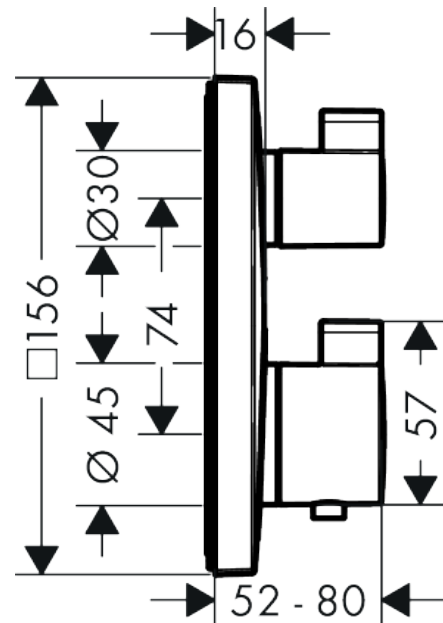

Maattekening