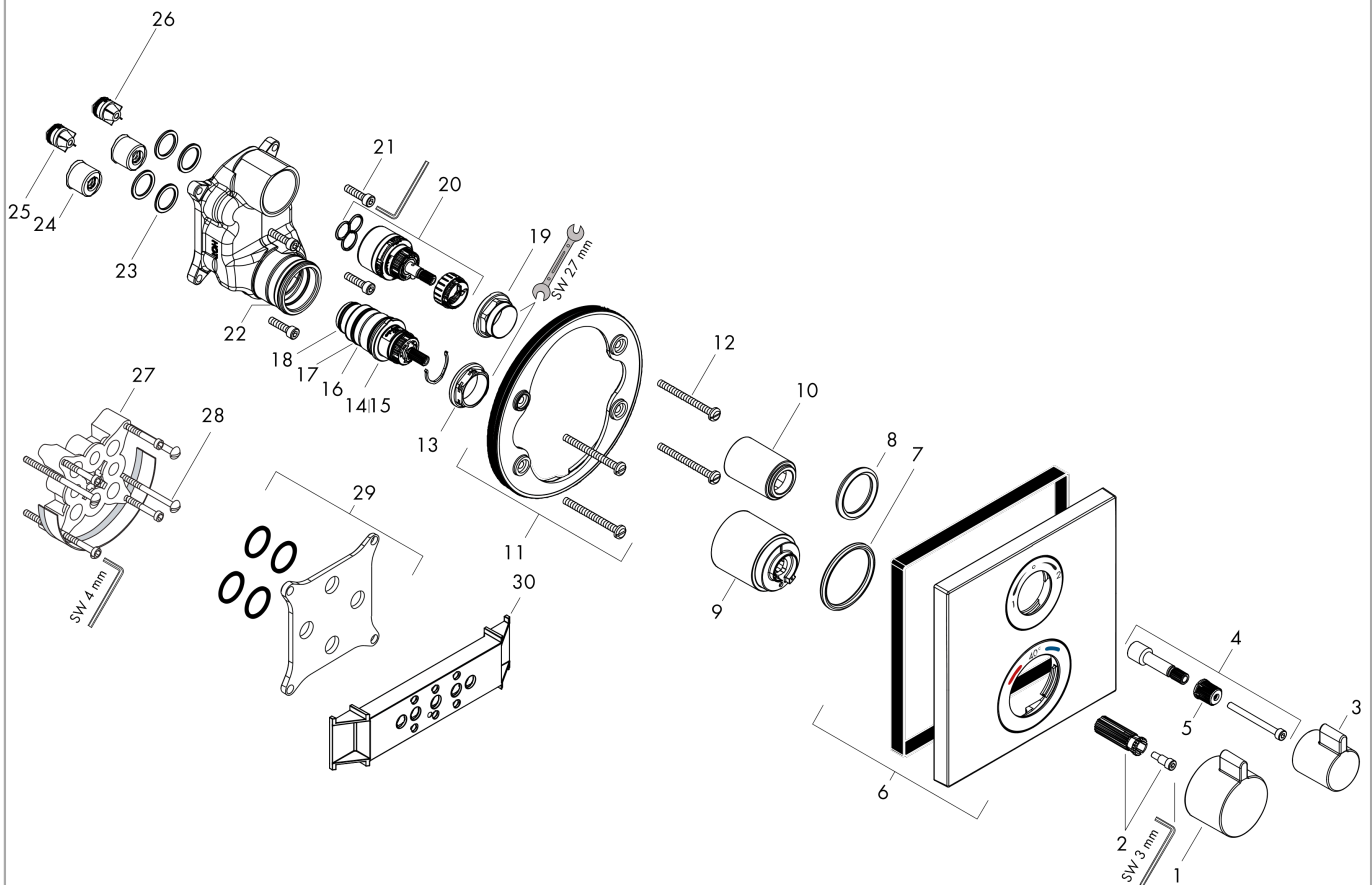

Ecostat Square
hermostaat afbouwdeel voor 2 functies
 Finish: **Polished Gold Optic** Artikelnummer: **15714990**

Beschrijving

- volumecontrole en omstelling voor 2 functies
- thermostaatkardoes, stop- en omstelkraan
- doorstroomhoeveelheid bovenste uitloop: 28 l/min
- doorstroomhoeveelheid onderuitloop: 25 l/min
- maximale doorstroomhoeveelheid bij 3 bar: 29 l/min
- volumeregeling
- Veiligheidsblokkering bij 40°C
- temperatuurbegrenzing instelbaar
- aansluiting: inbouwdeel

Explosietekening

Bouwjaar: >07/19

Ecostat Square
hermostaat afbouwdeel voor 2 functies
 Finish: **Polished Gold Optic** Artikelnummer: **15714990**

Reserveonderdelenlijst

Bouwjaar: >07/19

Regel	Beschrijving	Artikelnummer	Prijs incl. BTW	VE
1	thermostaatgreep	92215990	82,28 €	1
2	greepadapter m. schroef	95843000	8,11 €	1
3	greep	92281990	64,61 €	1
4	greepadapter	95252000	55,90 €	1
5	greepadapter m. schroef	98932000	14,04 €	1
6	rozet 155 / 155 mm	93241990	180,65 €	1
7	O-ring 44x4	98471000	8,11 €	1
8	O-ring 30x5	98153000	2,90 €	1
9	huls	92216990	44,89 €	1
10	huls	95253990	44,89 €	1
11	rozetdrager	98793000	35,82 €	1
12	drager-schroef-set	96454000	8,11 €	1
13	moer	98913000	17,91 €	1
14	temperatuur regeleenheid	98282000	99,58 €	1
15	regeleenheid voor verwisselde aansluitingen	92373000	247,57 €	1
16	O-ring 25x2,5	92146000	8,11 €	1
17	O-ring 25x1,5	98146000	2,90 €	1
18	O-ring 20x1,5	98197000	2,90 €	1
19	moer	93605000	8,11 €	1
20	bovendeel met omstelling	98283000	70,30 €	1
21	schroef-set	96525000	8,11 €	1
22	O-ring 36x2	98156000	2,90 €	1
23	O-ring 16x2	98133000	2,90 €	1
24	slagdemper	94073000	22,39 €	1
25	terugslagklep (drukbestendig tot 2 MPa)	92594000	14,04 €	1
26	terugslagklepset DW 15	97350000	17,91 €	1
27	verlengset 25 mm	13595000	-	1
28	drager-schroef-set	97747000	2,90 €	1
29	verlengset 22 mm	13593990	95,71 €	1
30	compensatieset 1°	95521000	156,09 €	1
31	montagehulp	92540000	-	1
a	Basisset	01800180	-	1