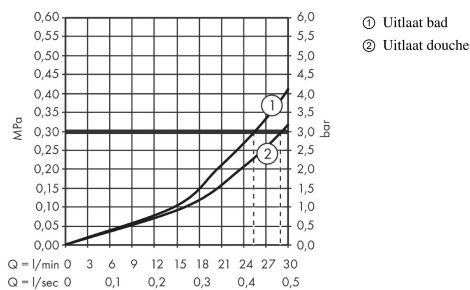

Ecostat Square
hermostaat afbouwdeel voor 2 functies
 Finish: **Polished Gold Optic** Artikelnummer: **15714990**

Beschrijving

- volumecontrole en omstelling voor 2 functies
- thermostaatkardoes, stop- en omstelkraan
- doorstroomhoeveelheid bovenste uitloop: 28 l/min
- doorstroomhoeveelheid onderuitloop: 25 l/min
- maximale doorstroomhoeveelheid bij 3 bar: 29 l/min
- volumeregeling
- Veiligheidsblokkering bij 40°C
- temperatuurbegrenzing instelbaar
- aansluiting: inbouwdeel

Artikeldetails

Vrijblijvende advies verkoopprijs excl. BTW	776,60 €
Vrijblijvende advies verkoopprijs incl. BTW	939,69 €

Technologie

Designprijzen

Productfoto

Maattekening

Doorstroomdiagram

Ecostat Square
hermostaat afbouwdeel voor 2 functies
 Finish: **Polished Gold Optic** Artikelnummer: **15714990**