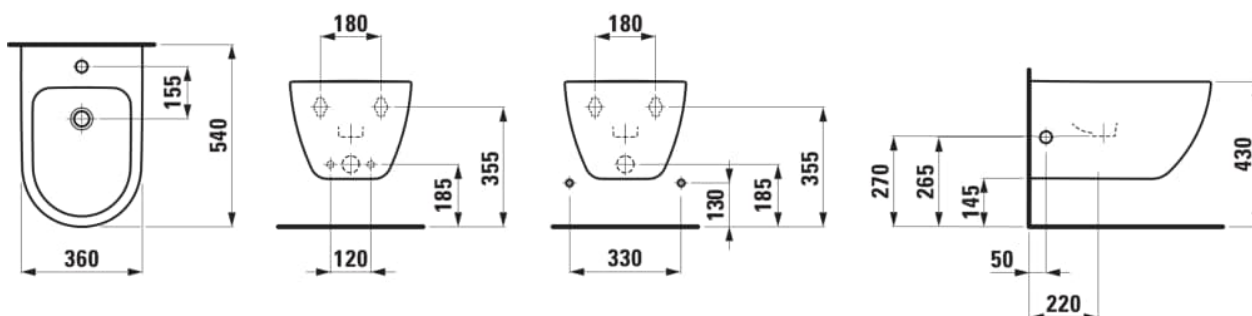

PRO X

Bidet suspendu "Advanced", fixation dissimulée

DIMENSIONS

Longueur	540 mm
Largeur	360 mm
Hauteur	285 mm

COULEUR ET FINITION

A00 Blanc LCC Active (LAUFEN Clean Coat Active)

OPTIONS

302 - avec 1 trou pour la robinetterie, sans trou latéral pour le raccordement d'eau

Forme : Soft

Trou pour la robinetterie : 1 trou

Poids net / kg : 17

Type d'installation : Suspendu

DESSINS TECHNIQUES

PRO X