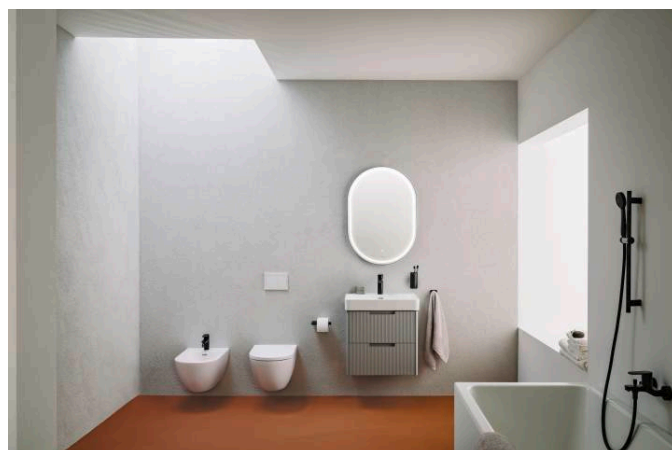

PRO X

Bidet suspendu "Advanced", fixation dissimulée

DIMENSIONS

Longueur	540 mm
Largeur	360 mm
Hauteur	285 mm

COULEUR ET FINITION

A00 Blanc LCC Active (LAUFEN Clean Coat Active)

OPTIONS

302 - avec 1 trou pour la robinetterie, sans trou latéral pour le raccordement d'eau

Forme : Soft

Trou pour la robinetterie : 1 trou

Poids net / kg : 17

Type d'installation : Suspendu

DESSINS TECHNIQUES

PRO X