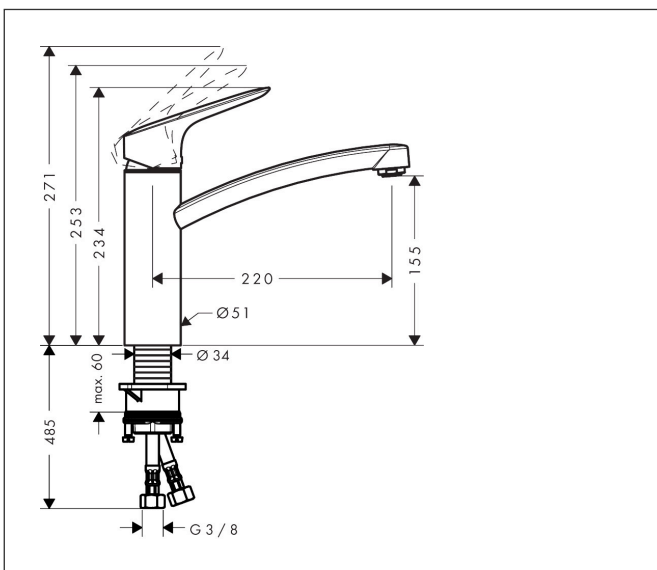

Merk	hansgrohe
Artikelnaam	Logis M31 ééngreeps keukenmengkraan 160 met CoolStart en EcoClick
Art.nr.	71839000
Oppervlakte	chrom
Netto prijs	150,59 EUR

Product foto

Maat tekeningen

Kenmerken

- koud water met de greep in de middenpositie, bespaart energie en kosten
- draaibereik 360°
- normale straal
- maximale doorstroomhoeveelheid bij 3 bar: 12 l/min
- keramisch kardoos met Eco-handgreeppositie voor een tot 50% gereduceerde stroomsnelheid
- eenvoudige montage dankzij de G 3/8 flexibele aansluitslangen

Technologie

Straalsoorten

Certificaat

Merk hansgrohe
 Artikelnaam **Logis M31** ééngreeps keukenmengkraan 160 met CoolStart en EcoClick
 Art.nr. 71839000
 Oppervlakte chroom
 Netto prijs 150,59 EUR

Stroomschema

1 With flow limiter

2 Zonder doorstroombgrenzer

Merk	hansgrohe
Artikelnaam	Logis M31 ééngreeps keukenmengkraan 160 met CoolStart en EcoClick
Art.nr.	71839000
Oppervlakte	chrom
Netto prijs	150,59 EUR

Explosietekening voor bouwjaar: >03/15

Merk	hansgrohe
Artikelnaam	Logis M31 ééngreeps keukenmengkraan 160 met CoolStart en EcoClick
Art.nr.	71839000
Oppervlakte	chrom
Netto prijs	150,59 EUR

Onderdelen voor bouwjaar: >03/15

Pos	Beschrijving	Art.nr.	Prijs
1	greep	92466000	54,08
2	greepstop	96338000	3,12
3	afdekkap	97995000	17,26
4	moer	97996000	26,73
5	O-ring 41x2	98212000	3,12
6	kardoes compl.	92530000	21,22
7	borgschroef	95140000	4,99
8	dichting	95008000	8,01
9	perlator M24x1 (15 l/min)	92510000	10,82
10	kardoesadapter	98750000	10,82
11	O-Ring 30x2	98186000	3,12
12	dichtingsset	98702000	8,01
13	O-Ring 36x2,5	98190000	3,12
14	bevestigingsmateriaal	97523000	4,99
15	schachtbevestigingsset compl. (Ø 34)	95049000	13,21
16	stelring	97548000	3,12
17	aansluitslang 600 mm M8x0,75 G3/8	96556000	21,22
18	O-ring 7x1,5	98422000	3,12
19	dichtingsset	95581000	4,99