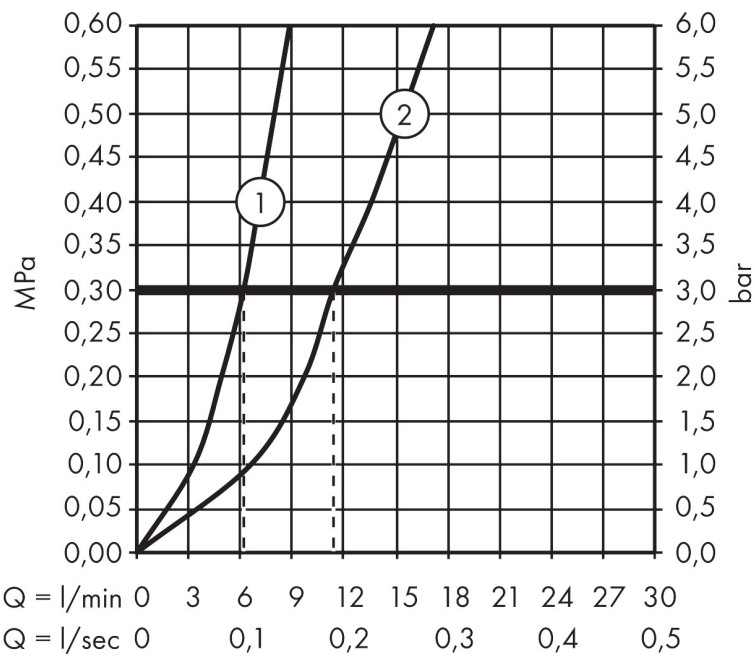

Merk hansgrohe
Artikelnaam **Logis M31** ééngreeps keukenmengkraan 160 met CoolStart en EcoClick
Art.nr. 71839000
Oppervlakte chroom
Netto prijs 150,59 EUR

Stroomschema

1 With flow limiter

2 Zonder doorstroombgrenzer