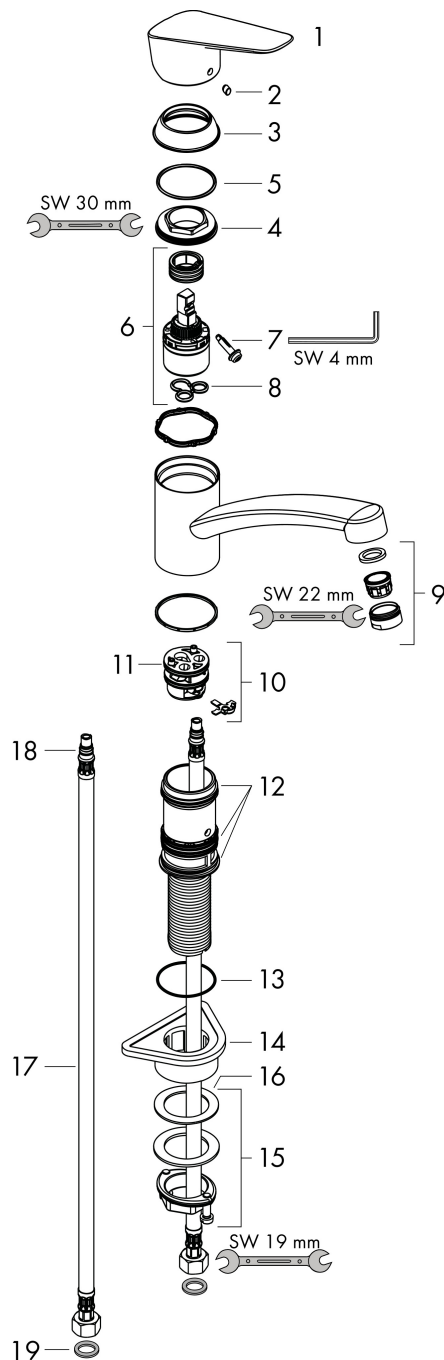

Merk	hansgrohe
Artikelnaam	Logis M31 ééngreeps keukenmengkraan 160 met CoolStart en EcoClick
Art.nr.	71839000
Oppervlakte	chrom
Netto prijs	150,59 EUR

Explosietekening voor bouwjaar: >03/15