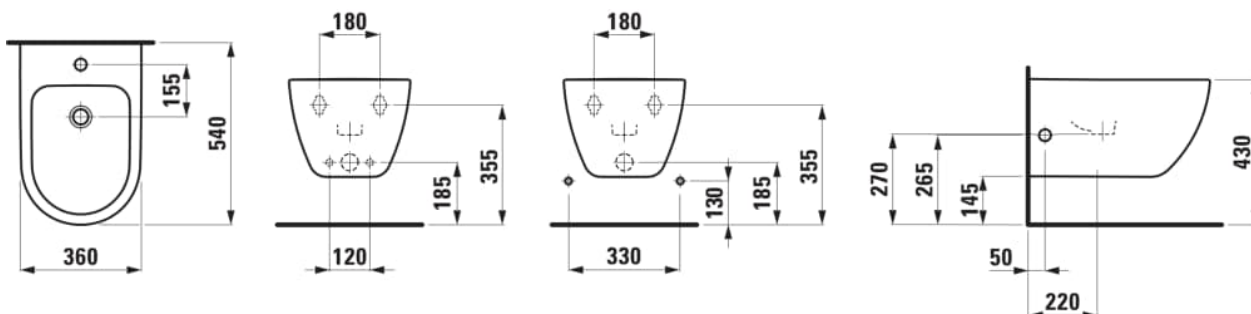

PRO X

Wandbidet 'geavanceerd', verborgen bevestiging

AFMETINGEN

Lengte	540 mm
Breedte	360 mm
Hoogte	285 mm

KLEUR EN AFWERKING

757 Wit mat

OPTIES

304 - met 1 kraangat

Kraangat : 1 kraangat

Type installatie : Wandhangend

Netto gewicht / kg : 17

Vorm : Soft

TECHNISCHE TEKENINGEN

PRO X