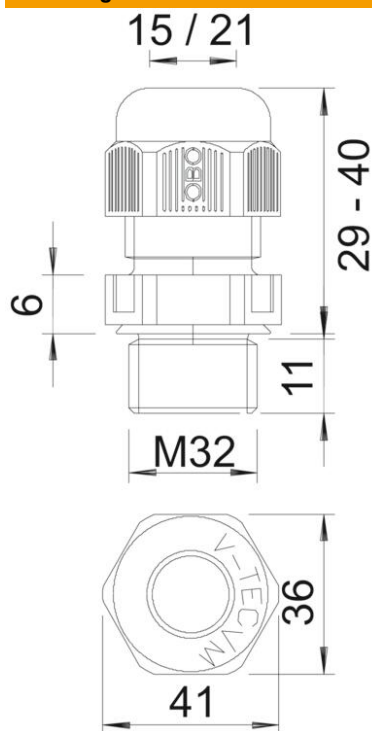

Toepassingen: van particuliere woonhuizen met kabeldozen tot industriële toepassingen in de verdeelkast.

Temperatuurbereik: -20° C tot +65° C.

PA Polyamide

Stamgegevens

Artikelnummer	2022851
Type	V-TEC VM32 SGR
Omschrijving 1	Wartel
Omschrijving 2	vol metrisch
Fabrikant	OBO
Dimensie	M32
Kleur	zilvergrijs; RAL 7001
Materiaal	Polyamide
Kleinste verkoop-eenheid	20
Eenheid van hoeveelheid	Stuk
Gewicht	2,23 kg
Eenheid gewicht	kg/100 st.
CO2-voetafdruk (GWP) van wieg tot poort	0,1021 kg CO2e / 1 Stuk

Technisch specificatieblad

Dopmoer kabelwartel, metrisch schroefdraad, zilvergrijs

Artikelnummer: 2022851

Afmetingen

Afmeting e	41 mm
Afmeting L max.	40 mm
Afmeting L min.	29 mm
Maat L1	11 mm
Maat L2	6 mm

Technische gegevens

Soort afdichting	Dichtring
Uitvoering	Recht
Doorbuigbescherming	nee
Afdichtbereik D max.	21 mm
Afdichtbereik D min.	15 mm
Explosiebeveiligd	nee
Wartel voor platte kabel	nee
Vlambestendig	volgens VDE 0471/DIN 695 deel 2-1, testtemperatuur 650°C
Voor Ex-zone	zonder
voor Ex-zone gas	zonder
voor Ex-zone stof	zonder
Schroefdraad	M32 x 1,5
Soort schroefdraad	Metrisch
Lengte schroefdraad	11 mm
Nominale schroefdraadmaat	32
Spoed	1,5 mm
Glasvezelversterkt	nee
Halogeenvrij	ja
Instabiel draaimoment	7,5 Nm
Categorie van de slagbelasting	4
Categorie van de trekbelasting	A
Meervoudig dichtingsinzetstuk	nee

Technisch specificatieblad

Dopmoer kabelwartel, metrisch schroefdraad, zilvergrijs

Artikelnummer: 2022851

Technische gegevens

Met borgmoer	nee
Slagvast	nee
Sleutelwijdte	36
Beschermingsgraad	IP68
Zeskant hoekmaat	41 mm
Deelbare wartel	nee
Temperatuurbereik max.	65 °C
Temperatuurbereik min.	-20 °C
Treklastingsmogelijkheid	ja