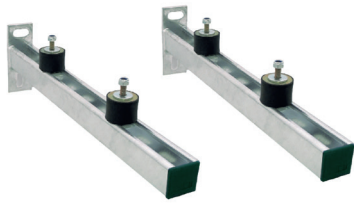

Walraven Console Kit Clim ISO – Strut (tv)

(H1915)

universele wandmontageset met trillingsdempers

Voordelen & kenmerken

- universele bevestigingsset
- Voor wandbevestiging van airconditioners, heaters, compressoren en andere zwaardere apparatuur
- trillingdempers voorgemonteerd met schuifmoer, onderlegging en zeskantborgmoer
- Trillingdempers voorgemonteerd op wandconsole
- materiaal: staal 1.0332
- Gegalvaniseerd
- Geluidsisolatie d.m.v. trillingdempers (steunen van gevulkaniseerd rubber)
- 2 Wandconsoles van Walraven RapidStrut® 41x41
- Samenstelling: 4 Trillingdempers, 2 Rail eindkappen

Productnummer	Type	Lengte	Totale hoogte	Totale breedte	Totale lengte	Materiaal dikte	Verankeringsleuf	Hart-tot-hart afstand
<i>Referentie letter</i>		<i>l</i>	<i>H</i>	<i>W</i>	<i>L</i>	<i>MT</i>	<i>AS</i>	<i>k</i>
<i>Eenheid beschrijving</i>		<i>mm</i>	<i>mm</i>	<i>mm</i>	<i>mm</i>	<i>mm</i>	<i>mm</i>	<i>mm</i>
6901860	41 H	600	105	134	634	7,00	20x13	95