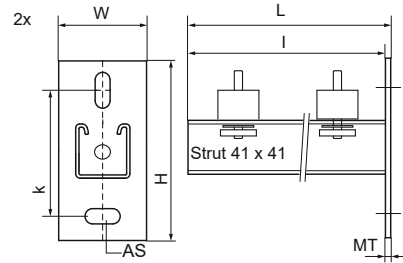

Walraven Console Kit Clim ISO – Strut (tv)

(H1915)

universele wandmontageset met trillingsdempers

Voordelen & kenmerken

- universele bevestigingsset
- Voor wandbevestiging van airconditioners, heaters, compressoren en andere zwaardere apparatuur
- trillingdempers voorgemonteerd met schuifmoer, onderlegging en zeskantborgmoer
- Trillingdempers voorgemonteerd op wandconsole
- materiaal: staal 1.0332
- Gegalvaniseerd
- Geluidsisolatie d.m.v. trillingdempers (steunen van gevulkaniseerd rubber)
- 2 Wandconsoles van Walraven RapidStrut® 41x41
- Samenstelling: 4 Trillingdempers, 2 Rail eindkappen

Productnummer	Type	Lengte	Totale hoogte	Totale breedte	Totale lengte	Materiaal dikte	Verankeringsleuf	Hart-tot-hart afstand
<i>Referentie letter</i>		<i>l</i>	<i>H</i>	<i>W</i>	<i>L</i>	<i>MT</i>	<i>AS</i>	<i>k</i>
<i>Eenheid beschrijving</i>		<i>mm</i>	<i>mm</i>	<i>mm</i>	<i>mm</i>	<i>mm</i>	<i>mm</i>	<i>mm</i>
6901860	41 H	600	105	134	634	7,00	20x13	95