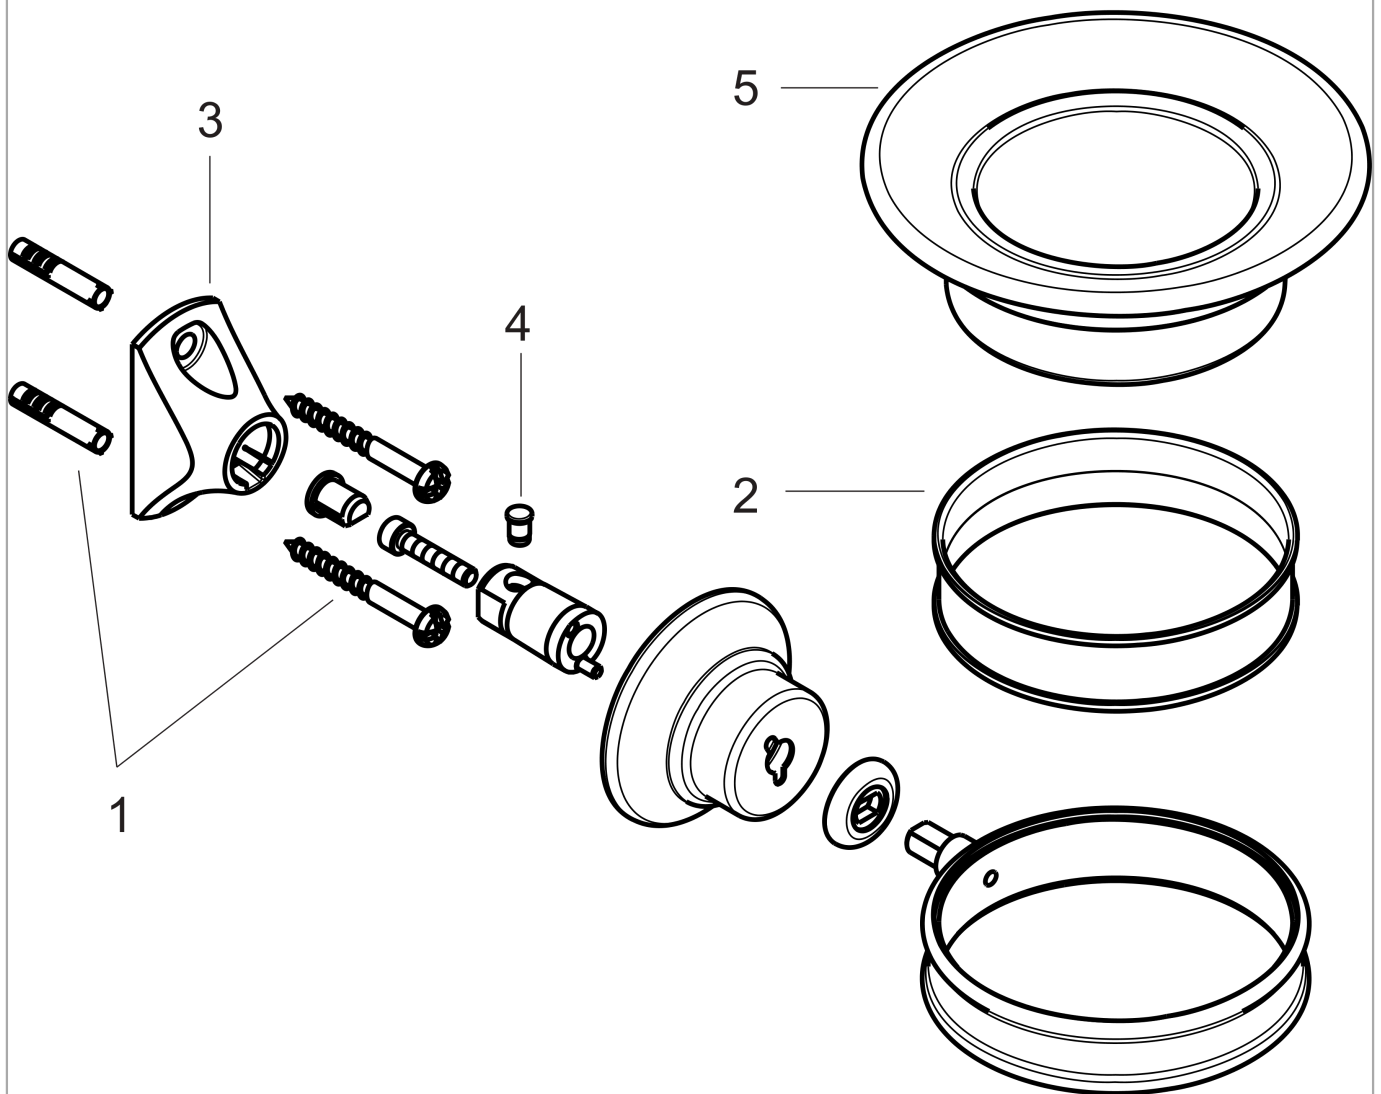

**AXOR Montreux
zeepschaal**Finish: **chroom** Artikelnummer: **42033000****Beschrijving**

- wandmontage
- materiaal inkeping: porselein
- houder materiaal: metaal
- met bevestigingsmateriaal
- verborgen bevestiging
- boorafstand: 35 mm
- diameter boorgat: 6 mm

ArtikeldetailsVrijblijvende advies
verkoopprijs excl. BTW 180,25 €Vrijblijvende advies
verkoopprijs incl. BTW 218,10 €**Productfoto****Maattekening**

AXOR Montreux
zeepschaal
Finish: chroom Artikelnummer: 42033000

Explosietekening

Bouwjaar: >05/06

AXOR Montreux
zeepschaal
 Finish: **chrom** Artikelnummer: **42033000**

Reserveonderdelenlijst

Bouwjaar: >05/06

Regel	Beschrijving	Artikelnummer	Prijs incl. BTW	VE
1	bevestigingsmateriaal	40915000	11,13 €	1
2	kunststof ring	98726000	14,04 €	1
3	wandhouder	96341000	11,13 €	1
4	pen	97546000	2,90 €	1
5	zeepschaal	42093000	70,30 €	1