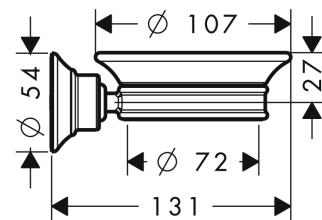

**AXOR Montreux
zeepschaal**Finish: **chroom** Artikelnummer: **42033000****Beschrijving**

- wandmontage
- materiaal inkeping: porselein
- houder materiaal: metaal
- met bevestigingsmateriaal
- verborgen bevestiging
- boorafstand: 35 mm
- diameter boorgat: 6 mm

ArtikeldetailsVrijblijvende advies
verkoopprijs excl. BTW 180,25 €Vrijblijvende advies
verkoopprijs incl. BTW 218,10 €**Productfoto****Maattekening**

AXOR Montreux
zeepschaal
Finish: chroom Artikelnummer: 42033000

Explosietekening

Bouwjaar: >05/06

AXOR Montreux
zeepschaal
 Finish: **chrom** Artikelnummer: **42033000**

Reserveonderdelenlijst

Bouwjaar: >05/06

Regel	Beschrijving	Artikelnummer	Prijs incl. BTW	VE
1	bevestigingsmateriaal	40915000	11,13 €	1
2	kunststof ring	98726000	14,04 €	1
3	wandhouder	96341000	11,13 €	1
4	pen	97546000	2,90 €	1
5	zeepschaal	42093000	70,30 €	1