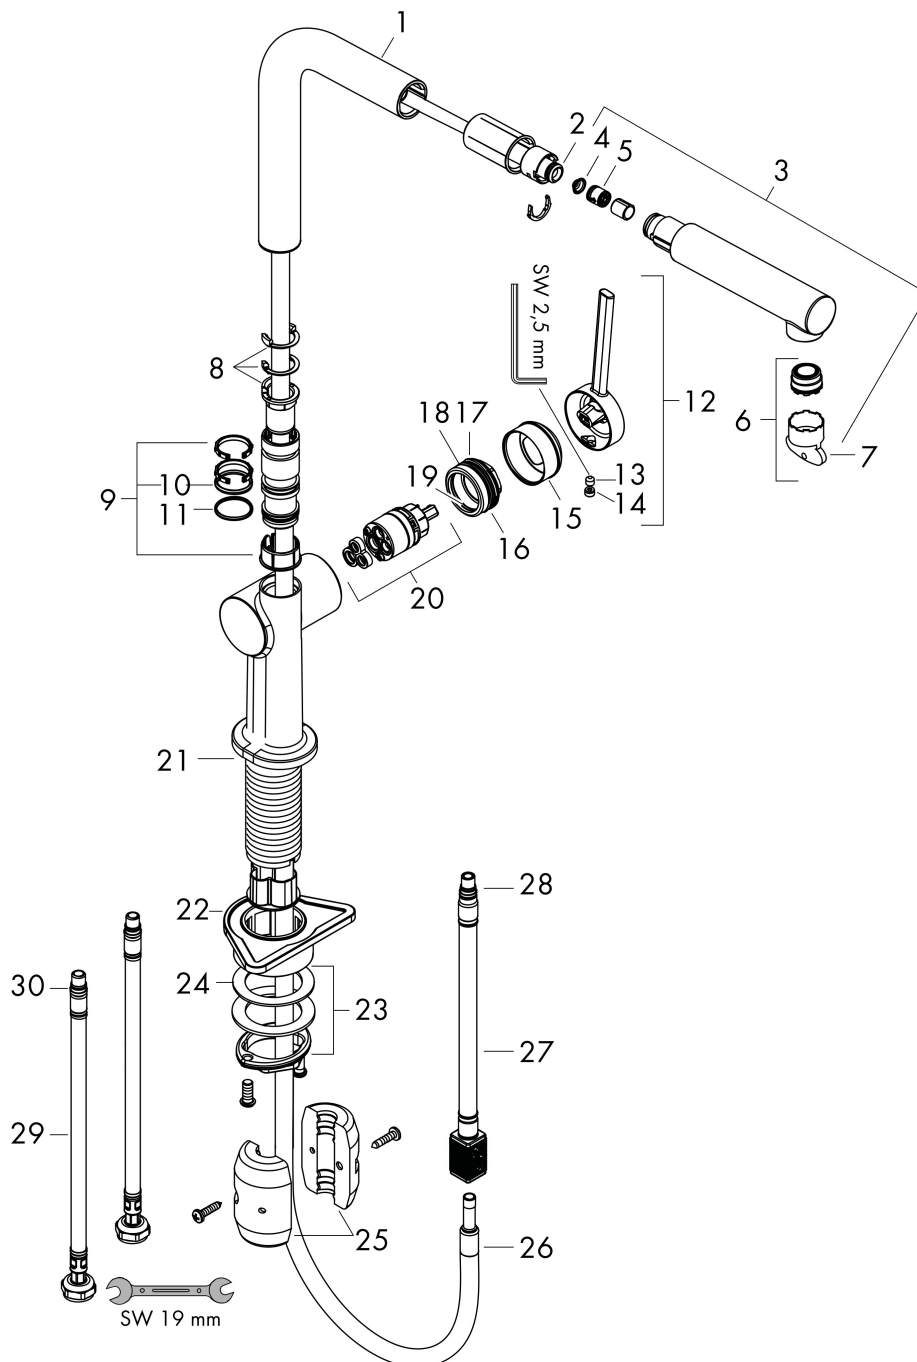

Merk	hansgrohe
Artikelnaam	<b>Talis M54</b> ééngreeps keukenmengkraan 270 met uittrekbare uitloop
Art.nr.	72808670
Oppervlakte	mat zwart
Netto prijs	372,60 EUR

## Stroomschema

Merk	hansgrohe
Artikelnaam	<b>Talis M54</b> ééngreeps keukenmengkraan 270 met uittrekbare uitloop
Art.nr.	72808670
Oppervlakte	mat zwart
Netto prijs	372,60 EUR

## Explosietekening voor bouwjaar: >04/20

Merk	hansgrohe
Artikelnaam	<b>Talis M54</b> ééngreeps keukenmengkraan 270 met uittrekbare uitloop
Art.nr.	72808670
Oppervlakte	mat zwart
Netto prijs	372,60 EUR

## Onderdelen voor bouwjaar: >04/20

Pos	Beschrijving	Art.nr.	Prijs
1	uitloop compl.	93749670	81,12
2	O-ring 8x2	98112000	3,12
3	vuistdouche	93751670	100,36
4	zeef	98516000	4,99
5	terugslagklep DW 10	96456000	8,01
6	straalschijf	93748000	21,22
7	servicesleutel	93750000	8,01
8	aanslagringset (60° / 110° / 150°)	94911000	13,21
9	stelringset	98365000	8,01
10	O-ring 19x2	98426000	3,12
11	O-ring 20x1,5	98197000	3,12
12	greep	93736670	51,06
13	inbusschroef M5x5	98446000	3,12
14	greepstop	93735610	8,01
15	afdekkap	93737670	51,06
16	moer	93738000	42,22
17	O-ring 25x1,5	98146000	4,99
18	O-ring 30x1,5	98433000	3,12
19	O-ring 29x2	98391000	3,12
20	kardoes compl.	93740000	81,54
21	O-ring 35x3	98052000	3,12
22	bevestigingsmateriaal	97523000	4,99
23	schachtbevestigingsset compl. (Ø 34)	95049000	13,21
24	stelring	97548000	3,12
25	gewicht	92500000	34,01
26	slang 1,50 m	93816000	81,54
27	slang	93744000	42,22
28	O-ring 7x1,5	98422000	3,12
29	aansluitslang 900 mm M8x0,75 G3/8	93746000	34,01
30	O-ring 6,6x1,6	93019000	3,12
a	adapterset	93395000	