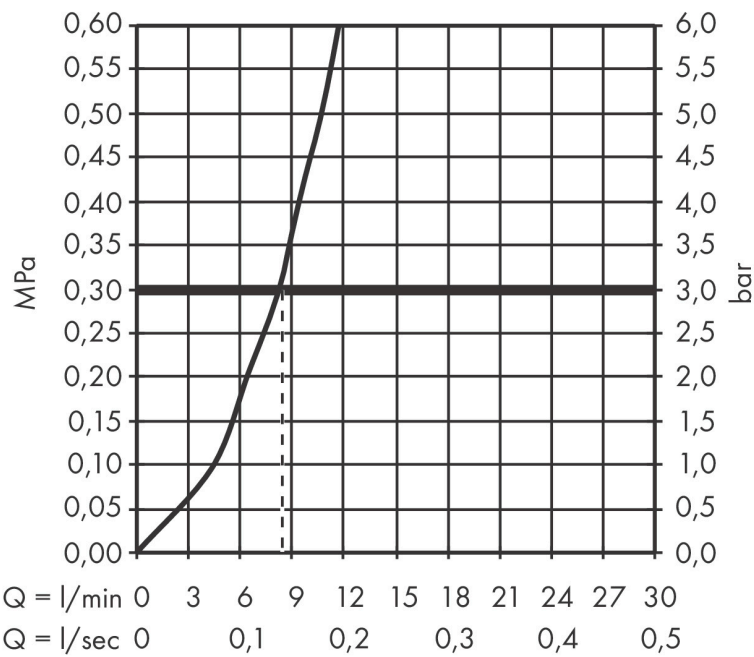

Merk	hansgrohe
Artikelnaam	<b>Talis M54</b> ééngreeps keukenmengkraan 270 met uittrekbare uitloop
Art.nr.	72808670
Oppervlakte	mat zwart
Netto prijs	372,60 EUR

## Stroomschema

Merk	hansgrohe
Artikelnaam	<b>Talis M54</b> ééngreeps keukenmengkraan 270 met uittrekbare uitloop
Art.nr.	72808670
Oppervlakte	mat zwart
Netto prijs	372,60 EUR

## Explosietekening voor bouwjaar: >04/20

Merk	hansgrohe
Artikelnaam	<b>Talis M54</b> ééngreeps keukenmengkraan 270 met uittrekbare uitloop
Art.nr.	72808670
Oppervlakte	mat zwart
Netto prijs	372,60 EUR