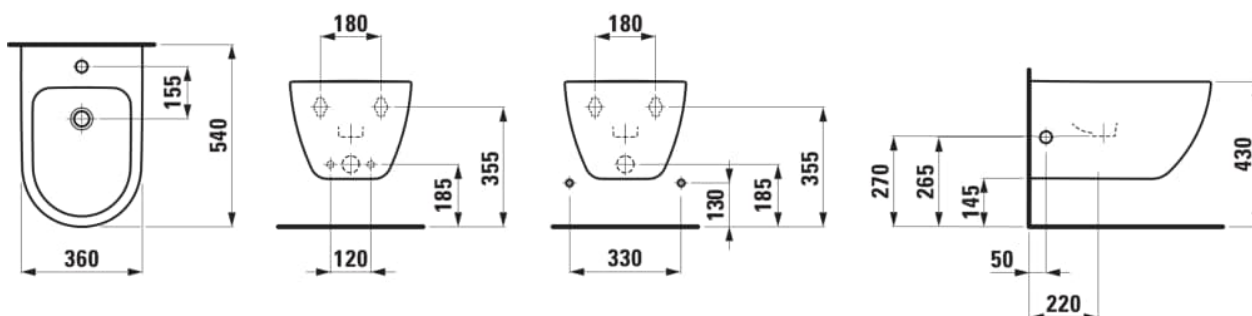

PRO X

Bidet suspendu "Advanced", fixation dissimulée

DIMENSIONS

Longueur	540 mm
Largeur	360 mm
Hauteur	285 mm

COULEUR ET FINITION

<input type="checkbox"/>	757 Blanc mat
--------------------------	---------------

OPTIONS

304 - avec 1 trou pour la robinetterie, 2 trous latéraux pour le raccordement d'eau

Forme : Soft

Trou pour la robinetterie : 1 trou

Poids net / kg : 17

Type d'installation : Suspendu

DESSINS TECHNIQUES