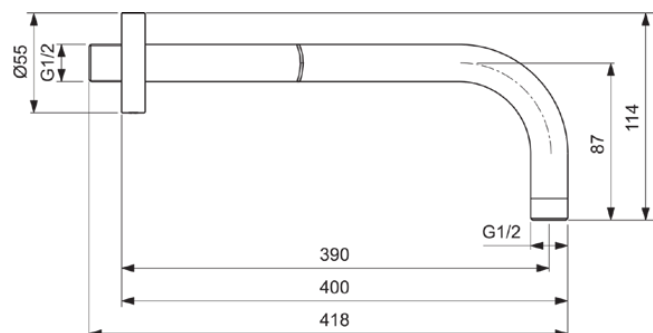

## B9445XG

IDEALRAIN | Douche-arm voor hoofddouche 55x418x114 mm, 390 mm sprong uitloop in matzwart afwerking

### Algemene informatie

Productcategorie:	Douche toebehoren
Producttype:	Douche-arm voor hoofddouche
Merk:	Ideal Standard
Collectie:	IDEALRAIN
Ontwerper:	Ideal Standard
Colour:	XG - Matzwart
Afwerking van het oppervlak:	mat
Hoogte (mm):	114
Breedte (mm):	55
Lengte / sprong (mm):	418
Nettogewicht (kg):	0.34
EAN-code:	3800861101130