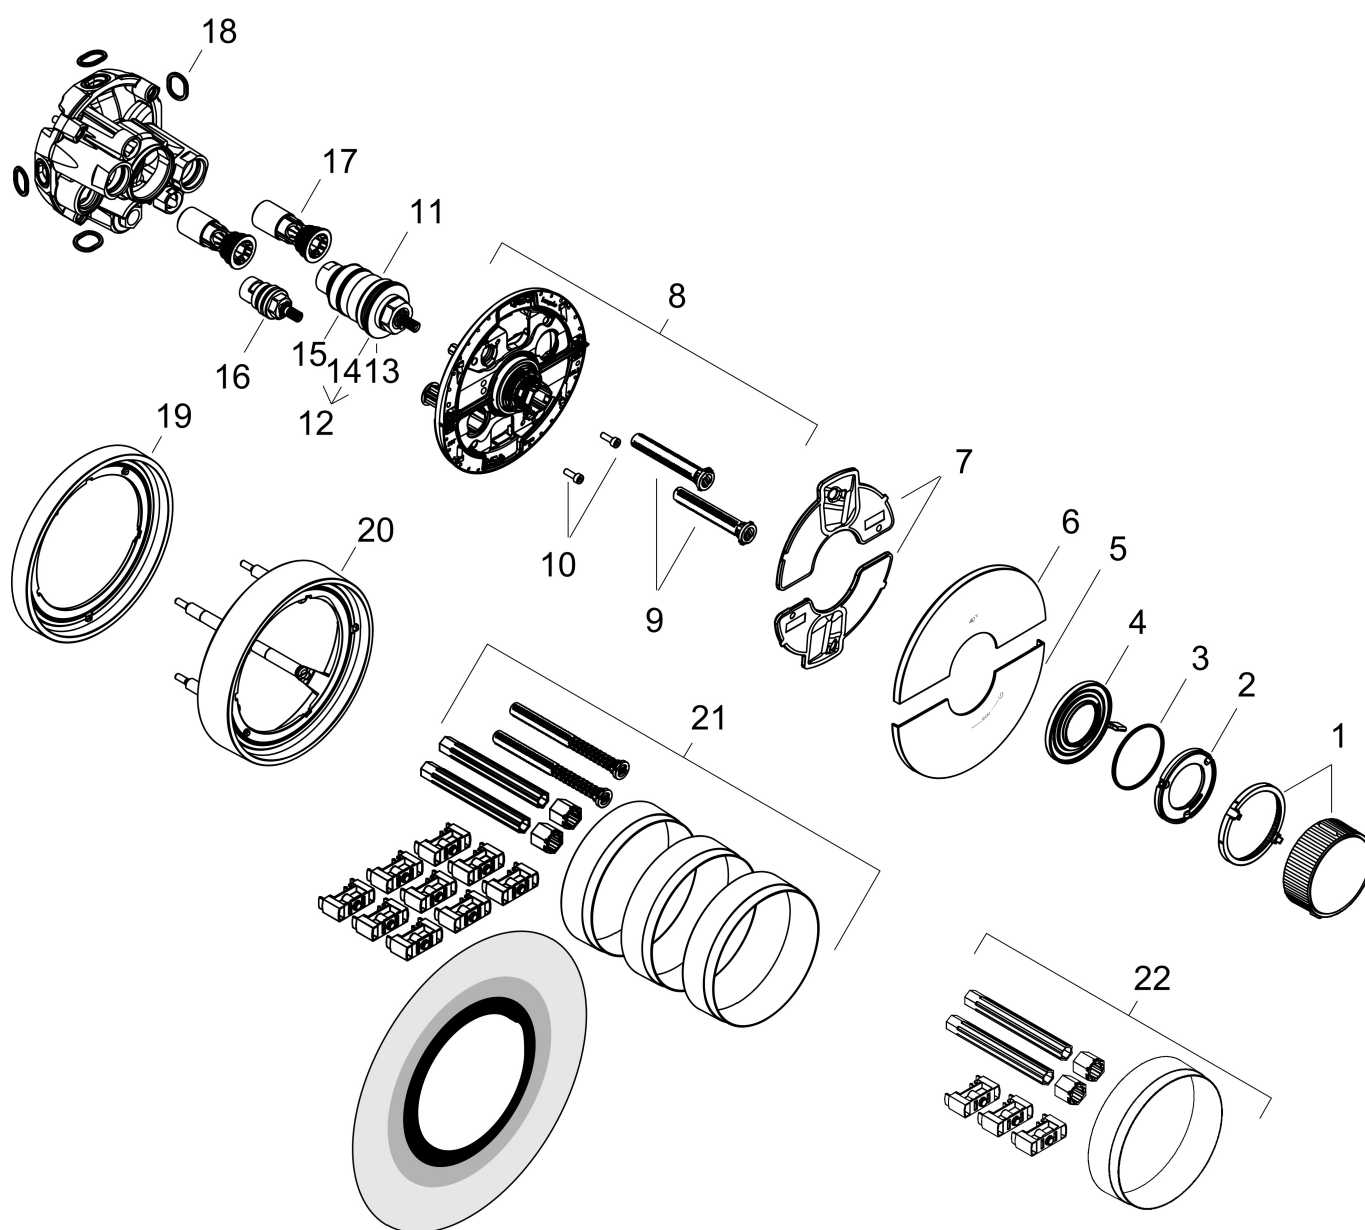

Merk	AXOR
Artikelnaam	AXOR ShowerSelect ID inbouw thermostaat HighFlow rond
Art.nr.	36759140
Oppervlakte	Brushed Bronze
Netto prijs	864,78 EUR

Product foto

Maat tekeningen

Kenmerken

- temperatuur- en volumeregeling, nauwkeurige temperatuurbediening dankzij verticale greepstructuur van de thermostaatgreep
- waterhoeveelheidsregeling met stop-functie
- thermostaatkardoes
- maximale doorstroomhoeveelheid bij 1 bar: 12,8 l/min
- maximale doorstroomhoeveelheid bij 3 bar: 24 l/min
- doorstroomhoeveelheid bovenste uitloop: 24 l/min
- waterdoorstroom onderuitgang: 23 l/min
- doorstroomhoeveelheid door gelijktijdig gebruik van alle functies: 34,8 l/min
- vlak rozet voor meer ruimte in de douche
- rozet kan worden uitgelijnd met +/- 3°
- eenvoudige installatie dankzij voorgemonteerd functieblok
- grepen altijd op dezelfde hoogte ongeacht de installatiediepte van het inbouwdeel
- Veiligheidsblokkering bij 40°C
- temperatuurbegrenzing instelbaar
- materiaal knop: metaal
- materiaal grepen: metaal
- aansluiting: inbouwdeel iBox universal 2 (# 01400180)

Explosietekening voor bouwjaar: >04/24

Merk	AXOR
Artikelnaam	AXOR ShowerSelect ID inbouw thermostaat HighFlow rond
Art.nr.	36759140
Oppervlakte	Brushed Bronze
Netto prijs	864,78 EUR

Onderdelen voor bouwjaar: >04/24