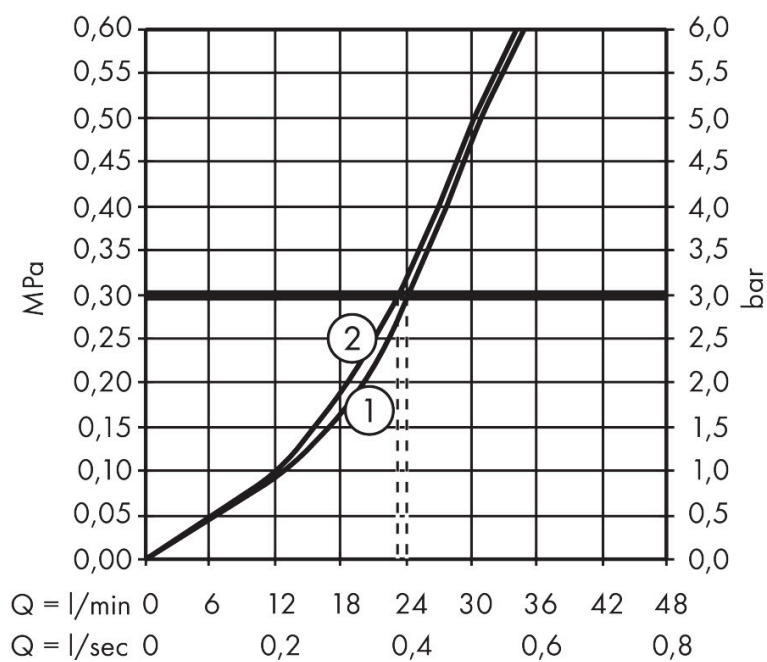

Merk	AXOR
Artikelnaam	AXOR ShowerSelect ID inbouw thermostaat HighFlow rond
Art.nr.	36759140
Oppervlakte	Brushed Bronze
Netto prijs	864,78 EUR

Product foto

Maat tekeningen

Kenmerken

- temperatuur- en volumeregeling, nauwkeurige temperatuurbediening dankzij verticale greepstructuur van de thermostaatgreep
- waterhoeveelheidsregeling met stop-functie
- thermostaatkardoes
- maximale doorstroomhoeveelheid bij 1 bar: 12,8 l/min
- maximale doorstroomhoeveelheid bij 3 bar: 24 l/min
- doorstroomhoeveelheid bovenste uitloop: 24 l/min
- waterdoorstroom onderuitgang: 23 l/min
- doorstroomhoeveelheid door gelijktijdig gebruik van alle functies: 34,8 l/min
- vlak rozet voor meer ruimte in de douche
- rozet kan worden uitgelijnd met +/- 3°
- eenvoudige installatie dankzij voorgemonteerd functieblok
- grepen altijd op dezelfde hoogte ongeacht de installatiediepte van het inbouwdeel
- Veiligheidsblokkering bij 40°C
- temperatuurbegrenzing instelbaar
- materiaal knop: metaal
- materiaal grepen: metaal
- aansluiting: inbouwdeel iBox universal 2 (# 01400180)

Technologie

Merk AXOR
Artikelnaam **AXOR ShowerSelect ID** inbouw thermostaat HighFlow rond
Art.nr. 36759140
Oppervlakte Brushed Bronze
Netto prijs 864,78 EUR

Benodigde onderdelen

Product foto	Artikelnaam	Art.nr.	Prijs
	AXOR AXOR iBox universal 2 Inbouwdeel	01400180	125,00

Merk AXOR
Artikelnaam **AXOR ShowerSelect ID** inbouw thermostaat HighFlow rond
Art.nr. 36759140
Oppervlakte Brushed Bronze
Netto prijs 864,78 EUR

Stroomschema

Merk	AXOR
Artikelnaam	AXOR ShowerSelect ID inbouw thermostaat HighFlow rond
Art.nr.	36759140
Oppervlakte	Brushed Bronze
Netto prijs	864,78 EUR