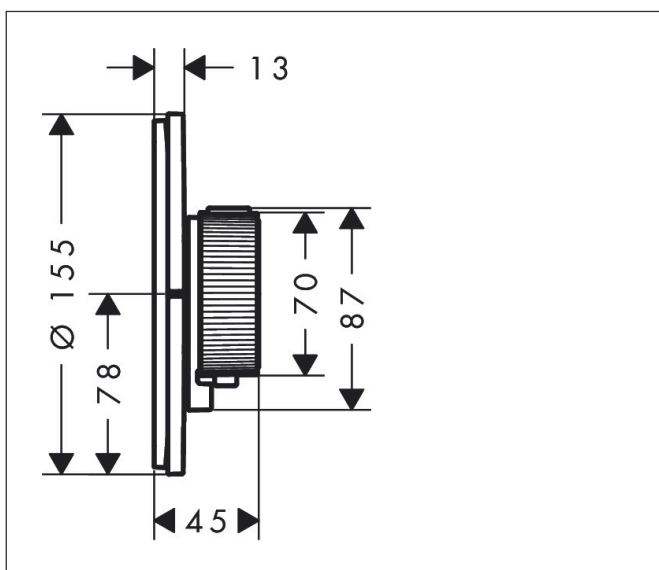

Merk	AXOR
Artikelnaam	AXOR ShowerSelect ID inbouw thermostaat HighFlow rond
Art.nr.	36759140
Oppervlakte	Brushed Bronze
Netto prijs	864,78 EUR

Product foto

Maat tekeningen

Kenmerken

- temperatuur- en volumeregeling, nauwkeurige temperatuurbediening dankzij verticale greepstructuur van de thermostaatgreep
- waterhoeveelheidsregeling met stop-functie
- thermostaatkardoes
- maximale doorstroomhoeveelheid bij 1 bar: 12,8 l/min
- maximale doorstroomhoeveelheid bij 3 bar: 24 l/min
- doorstroomhoeveelheid bovenste uitloop: 24 l/min
- waterdoorstroom onderuitgang: 23 l/min
- doorstroomhoeveelheid door gelijktijdig gebruik van alle functies: 34,8 l/min
- vlak rozet voor meer ruimte in de douche
- rozet kan worden uitgelijnd met +/- 3°
- eenvoudige installatie dankzij voorgemonteerd functieblok
- grepen altijd op dezelfde hoogte ongeacht de installatiediepte van het inbouwdeel
- Veiligheidsblokkering bij 40°C
- temperatuurbegrenzing instelbaar
- materiaal knop: metaal
- materiaal grepen: metaal
- aansluiting: inbouwdeel iBox universal 2 (# 01400180)

Technologie

Merk AXOR
Artikelnaam **AXOR ShowerSelect ID** inbouw thermostaat HighFlow rond
Art.nr. 36759140
Oppervlakte Brushed Bronze
Netto prijs 864,78 EUR

Benodigde onderdelen

Product foto	Artikelnaam	Art.nr.	Prijs
	AXOR AXOR iBox universal 2 Inbouwdeel	01400180	125,00

Merk AXOR
Artikelnaam **AXOR ShowerSelect ID** inbouw thermostaat HighFlow rond
Art.nr. 36759140
Oppervlakte Brushed Bronze
Netto prijs 864,78 EUR

Stroomschema

Merk	AXOR
Artikelnaam	AXOR ShowerSelect ID inbouw thermostaat HighFlow rond
Art.nr.	36759140
Oppervlakte	Brushed Bronze
Netto prijs	864,78 EUR

Explosietekening voor bouwjaar: >04/24

Merk	AXOR
Artikelnaam	AXOR ShowerSelect ID inbouw thermostaat HighFlow rond
Art.nr.	36759140
Oppervlakte	Brushed Bronze
Netto prijs	864,78 EUR

Onderdelen voor bouwjaar: >04/24