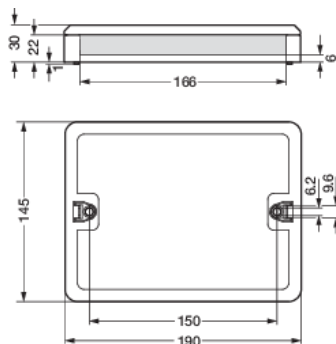

WAGO WINSTA® Verteilerbox, zwei Stromkreise, P47/P48 DALI-2

353-70804

4 Jahre
Garantie

Diese Verteilerdose kann in Kombination mit den Verteilerdosen 353-70801, 353-70802 und 353-70803 oder mit einem DALI-2 BMS-System verwendet werden, um die Stromverteilung zu den DALI-Leuchten auf zwei Leistungsschalter aufzuteilen und eine höhere Versorgungssicherheit zu erreichen. Externe Anschlüsse für beide Stromversorgungs-kreise sind im Lieferumfang enthalten. Jeder Steckverbinder ist einzigartig, was hilft, Installationsfehler zu vermeiden, Verbindungen genauer herzustellen und Zeit zu sparen.

Farbausführung: schwarz

Technische Daten

WAGO WINSTA® Verteilerbox, zwei Stromkreise, P47/P48 DALI-2

- Schutzart: IP20
- Abmessungen (HxBxT): 30 mm x 190 mm x 145 mm
- Kennzeichnung: CE

Abmessungen

Anschlussplan