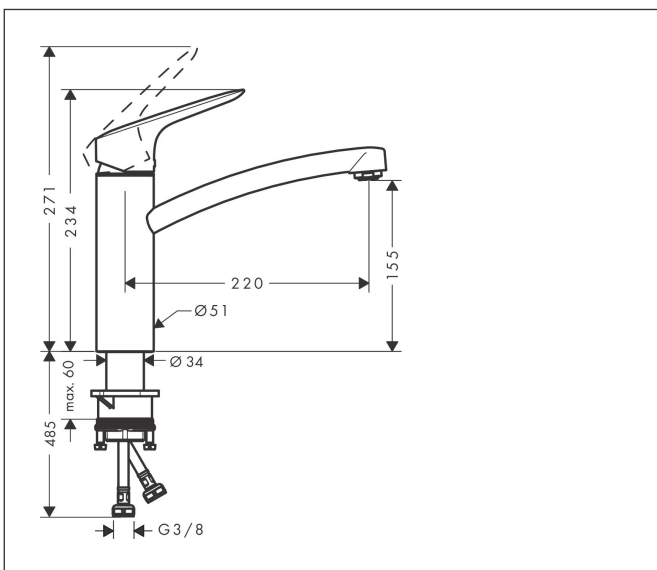

Merk	hansgrohe
Artikelnaam	Logis M31 ééngreeps keukenmengkraan 160
Art.nr.	71832000
Oppervlakte	chrom
Netto prijs	150,59 EUR

Product foto

Maat tekeningen

Kenmerken

- draaibereik 360°
- normale straal
- maximale doorstroomhoeveelheid bij 3 bar: 12 l/min
- keramisch kardoes
- eenvoudige montage dankzij de G 3/8 flexibele aansluitlangen

Technologie

Straalsoorten

Certificaat

Merk hansgrohe
 Artikelnaam **Logis M31** ééngreeps keukengkraan 160
 Art.nr. 71832000
 Oppervlakte chroom
 Netto prijs 150,59 EUR

Stroomschema

Merk	hansgrohe
Artikelnaam	Logis M31 ééngreeps keukenmengkraan 160
Art.nr.	71832000
Oppervlakte	chrom
Netto prijs	150,59 EUR

Explosietekening voor bouwjaar: >02/15

Merk	hansgrohe
Artikelnaam	Logis M31 ééngreeps keukenmengkraan 160
Art.nr.	71832000
Oppervlakte	chroom
Netto prijs	150,59 EUR

Onderdelen voor bouwjaar: >02/15

Pos	Beschrijving	Art.nr.	Prijs
1	greep	92465000	54,08
2	greepstop	96338000	3,12
3	afdekkap	97995000	17,26
4	moer	97996000	26,73
5	O-ring 41x2	98212000	3,12
6	kardoes compl.	92730000	54,08
7	borgschroef	95140000	4,99
8	dichting	95008000	8,01
9	uitloop compl.	98349000	95,16
10	perlator M24x1 (15 l/min)	92510000	10,82
11	kardoesadapter	98750000	10,82
12	O-Ring 30x2	98186000	3,12
13	dichtingsset	98702000	8,01
14	O-Ring 36x2,5	98190000	3,12
15	bevestigingsmateriaal	97523000	4,99
16	schachtbevestigingsset compl. (Ø 34)	95049000	13,21
17	stelring	97548000	3,12
18	aansluitslang 600 mm M8x0,75 G3/8	96556000	21,22
19	O-ring 7x1,5	98422000	3,12