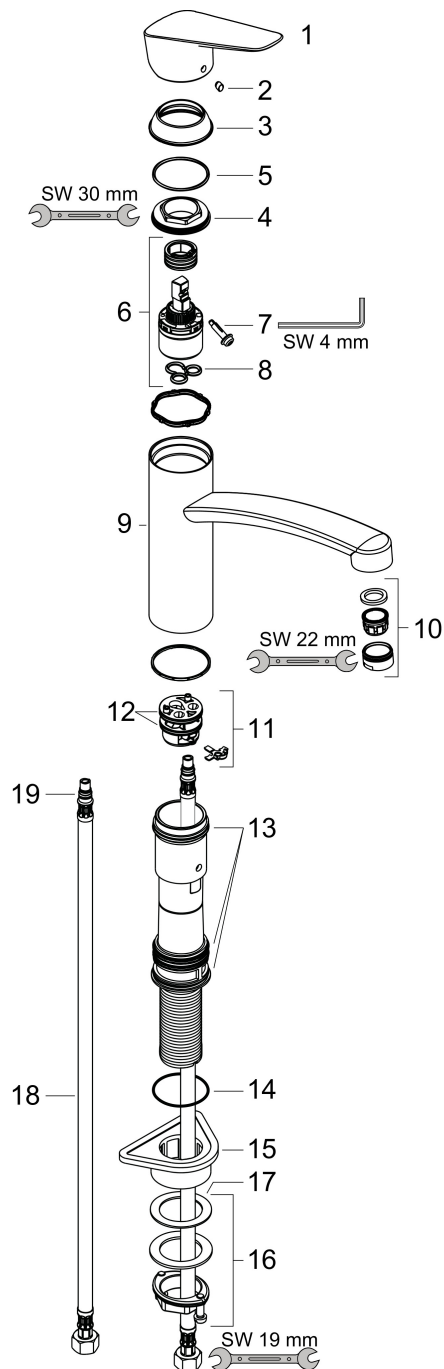

Merk	hansgrohe
Artikelnaam	Logis M31 ééngreeps keukenmengkraan 160
Art.nr.	71832000
Oppervlakte	chrom
Netto prijs	150,59 EUR

Product foto

Maat tekeningen

Kenmerken

- draaibereik 360°
- normale straal
- maximale doorstroomhoeveelheid bij 3 bar: 12 l/min
- keramisch kardoes
- eenvoudige montage dankzij de G 3/8 flexibele aansluitlangen

Technologie

Straalsoorten

Certificaat

Merk hansgrohe
 Artikelnaam **Logis M31** ééngreeps keukengkraan 160
 Art.nr. 71832000
 Oppervlakte chroom
 Netto prijs 150,59 EUR

Stroomschema

Merk	hansgrohe
Artikelnaam	Logis M31 ééngreeps keukenmengkraan 160
Art.nr.	71832000
Oppervlakte	chrom
Netto prijs	150,59 EUR

Explosietekening voor bouwjaar: >02/15

Merk	hansgrohe
Artikelnaam	Logis M31 ééngreeps keukenmengkraan 160
Art.nr.	71832000
Oppervlakte	chroom
Netto prijs	150,59 EUR

Onderdelen voor bouwjaar: >02/15

Pos	Beschrijving	Art.nr.	Prijs
1	greep	92465000	54,08
2	greepstop	96338000	3,12
3	afdekkap	97995000	17,26
4	moer	97996000	26,73
5	O-ring 41x2	98212000	3,12
6	kardoes compl.	92730000	54,08
7	borgschroef	95140000	4,99
8	dichting	95008000	8,01
9	uitloop compl.	98349000	95,16
10	perlator M24x1 (15 l/min)	92510000	10,82
11	kardoesadapter	98750000	10,82
12	O-Ring 30x2	98186000	3,12
13	dichtingsset	98702000	8,01
14	O-Ring 36x2,5	98190000	3,12
15	bevestigingsmateriaal	97523000	4,99
16	schachtbevestigingsset compl. (Ø 34)	95049000	13,21
17	stelring	97548000	3,12
18	aansluitslang 600 mm M8x0,75 G3/8	96556000	21,22
19	O-ring 7x1,5	98422000	3,12