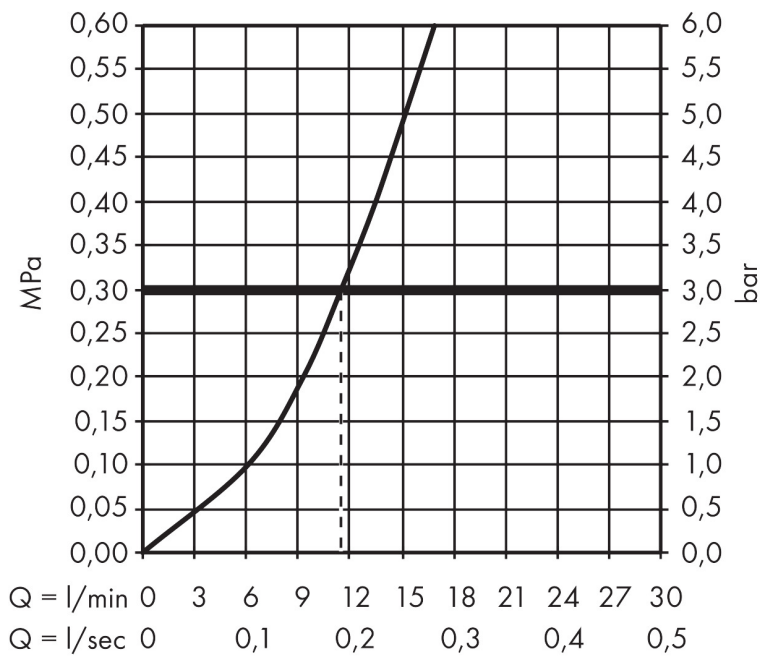

Technologie

Straalsoorten

Certificaat

Merk hansgrohe
 Artikelnaam **Logis M31** ééngreeps keukengkraan 160
 Art.nr. 71832000
 Oppervlakte chroom
 Netto prijs 150,59 EUR

Stroomschema

Merk	hansgrohe
Artikelnaam	Logis M31 ééngreeps keukenmengkraan 160
Art.nr.	71832000
Oppervlakte	chrom
Netto prijs	150,59 EUR