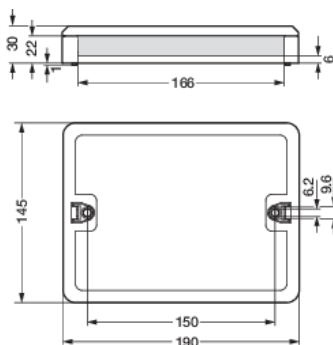

Couleur de finition: black

Données techniques

Boîte de distribution WAGO WINSTA®, double allumage, P47/P48 DALI-2

- Degré de protection: IP20
- : 30 mm x 190 mm x 145 mm
- Marquage: CE

Dimensions

Schéma de câblage