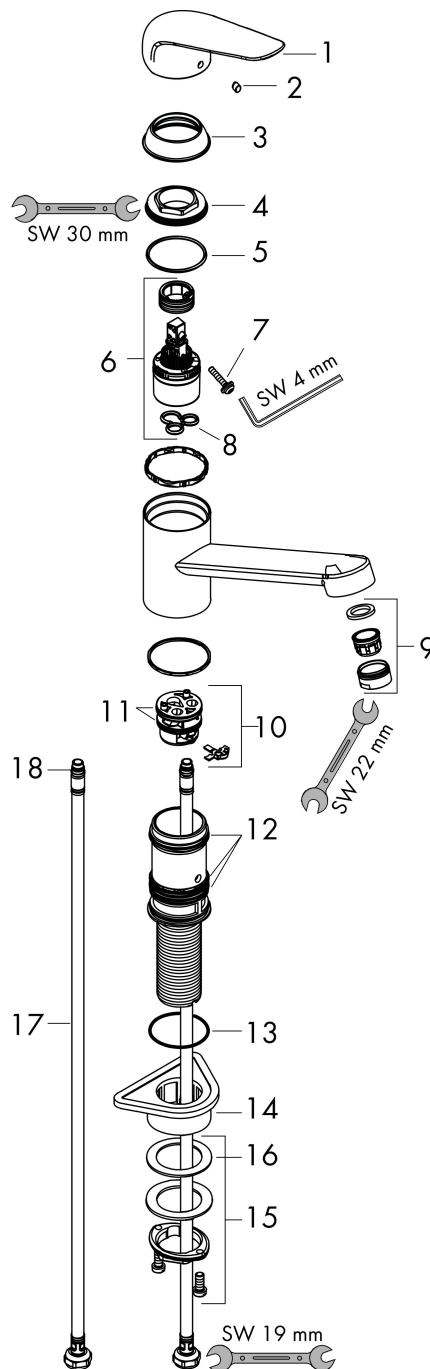

Merk	hansgrohe
Artikelnaam	Focus M42 ééngreeps keukenmengkraan 100 met CoolStart en EcoClick
Art.nr.	71809000
Oppervlakte	chrom
Netto prijs	145,03 EUR

Explosietekening voor bouwjaar: >10/18