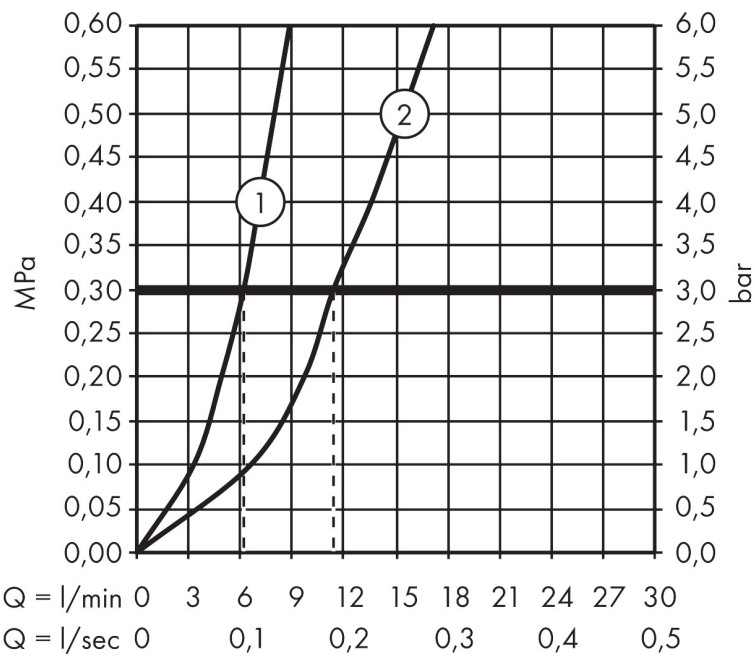

Merk hansgrohe
Artikelnaam **Focus M42** ééngreeps keukenmengkraan 100 met CoolStart en EcoClick
Art.nr. 71809000
Oppervlakte chroom
Netto prijs 145,03 EUR

Stroomschema

1 With flow limiter

2 Zonder doorstroombgrenzer