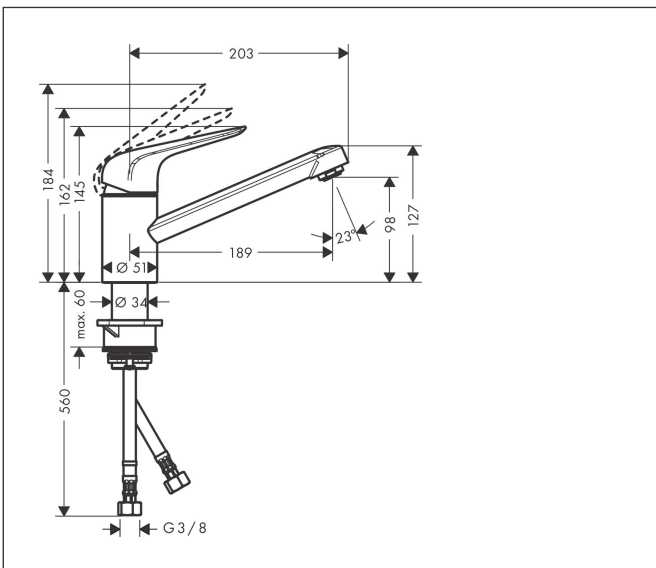

## Maat tekeningen

## Kenmerken

- koud water met de greep in de middenpositie, bespaart energie en kosten
- draaibereik 360°
- normale straal
- maximale doorstroomhoeveelheid bij 3 bar: 12 l/min
- keramisch kardoes met Eco-handgreeppositie voor een tot 50% gereduceerde stroomsnelheid
- eenvoudige montage dankzij de G 3/8 flexibele aansluitlangen