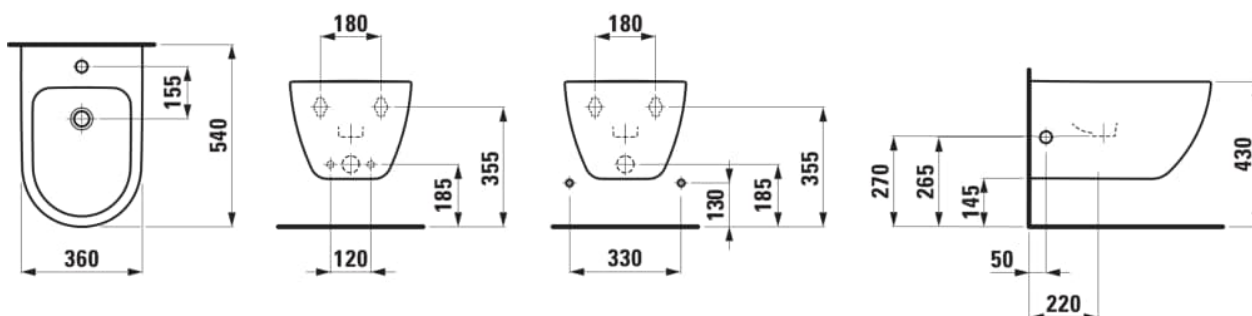

PRO X

Wandbidet 'geavanceerd', verborgen bevestiging

AFMETINGEN

Lengte	540 mm
Breedte	360 mm
Hoogte	285 mm

KLEUR EN AFWERKING

757 Wit mat

OPTIES

302 - zonder zijdelingse openingen voor waterinlaat, links en rechts

Kraangat : 1 kraangat

Type installatie : Wandhangend

Netto gewicht / kg : 17

Vorm : Soft

TECHNISCHE TEKENINGEN

PRO X