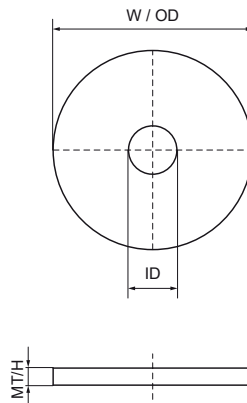

## Walraven Washer (Flat) - 50x40

(G3080)

flat round and massive washer

### Features & benefits

- massive washer to protect connections from bending
- material: steel
- zinc plated

Product Number	For Rail Type	Total Height	Total Width	Total Length	Inner Diameter	Outer Diameter	Material Thickness
<i>Reference Letter</i>		<i>H</i>	<i>W</i>	<i>L</i>	<i>ID</i>	<i>OD</i>	<i>MT</i>
<i>Unit description</i>		<i>mm</i>	<i>mm</i>	<i>mm</i>	<i>mm</i>	<i>mm</i>	<i>mm</i>
6533408	38x40, 50x40	3	35	35	8.5	35	3.00
6533410	38x40, 50x40	3	35	35	10.5	35	3.00
6533412	38x40, 50x40	3	35	35	12.5	35	3.00