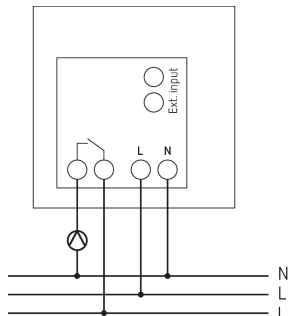

RAMSES 812 top3 16A

Artikelnr.: 8120210

theben

Aansluitschema's